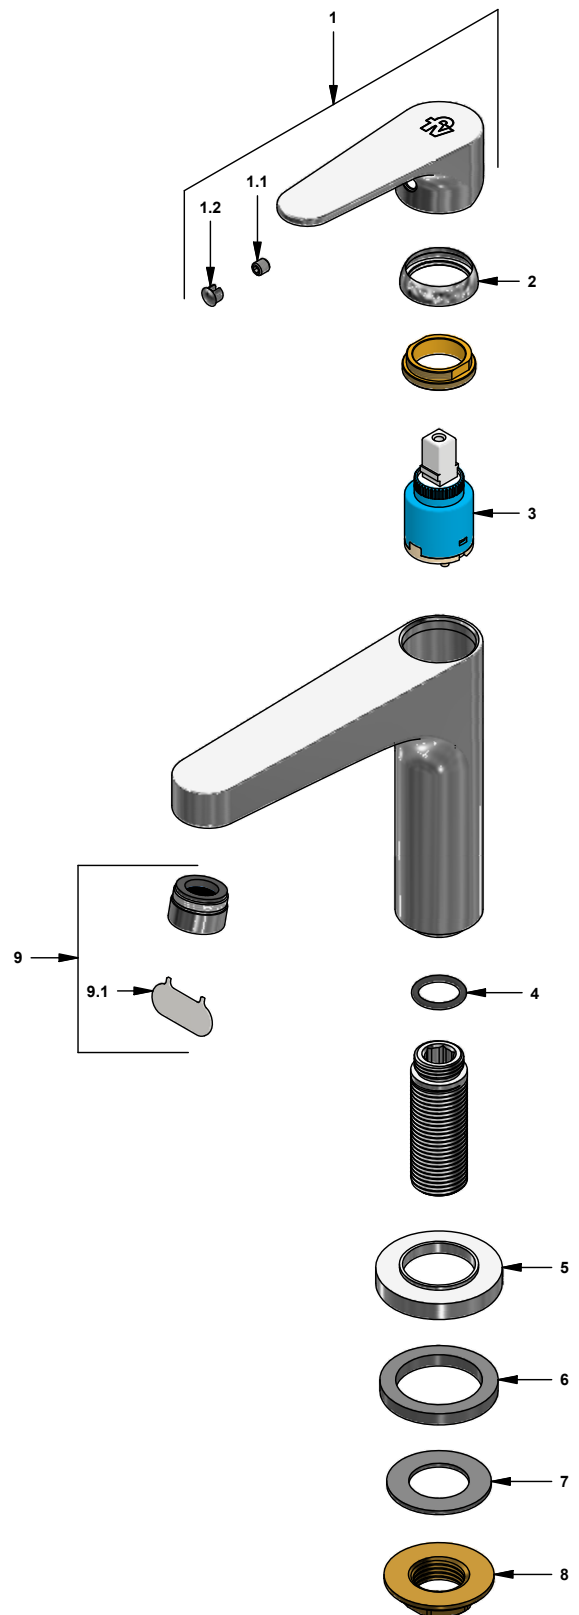

Llave plus para lavabo

Código: **E226/D3E**

Línea: **Dalia E (D3E)**

COD.: **ACABADO:**

CR Cromo
NG Negro

Incluye:

LISTA DE REPUESTOS

#	CÓDIGO	DESCRIPCIÓN
1	226.D3E.14.0	Manija D3E completa (Según acabado)
1.1	181.85.13	Prisionero M5x5
1.2	181.D3E.14.2	Tapón (Para acabado Cromo)
	181.D3E.19	Tapón (Para acabado Negro)
2	181.D3E.7	Capuchón (Según acabado)
3	226.D3E.25.0	Cartucho cerámico Ø25
4	226.D3E.30	O'ring D.I:15; W:1.25
5	181.D3E.15	Roseta (Según acabado)
6	181.D3E.34	Empaque
7	231.D3.9	Arandela
8	231.D3.8	Tuerca de fijación G1/2"
9	181.39.4.0	Aireador más herramienta (Según acabado)
9.1	181.39.5	Llave