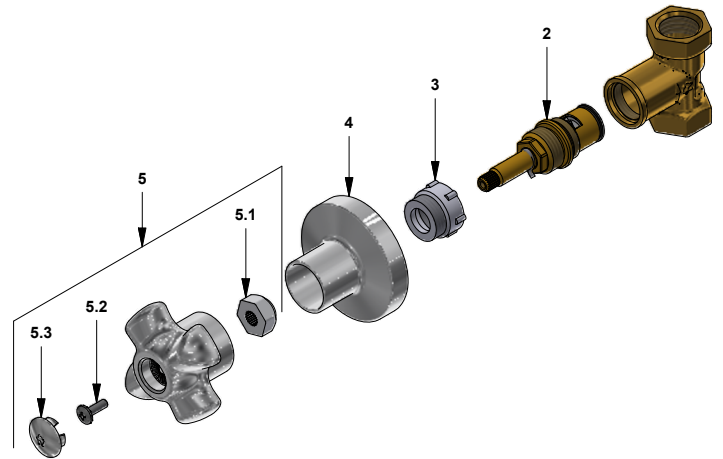

Llave de campanola con ducha

Código: **E479.120/27**

Línea: **Fiori (27)**

COD.: **ACABADO:**

CR Cromo

Incluye: • Ducha

LISTA DE REPUESTOS

#	CÓDIGO	DESCRIPCIÓN
1	120.10.1E.01 Cr	Ducha plástica completa
1.1	269.13	Roseta Metálica
1.2	120.10.1E.02	Cabeza de ducha armada
1.2.1	119.12.34	Filtro
1.2.2	120.05.37	Restrictor ducha
2	103.71.27D.0E	Cabeza alta tipo E rotación derecha
3	103.63.18.2E	Porta roseta
4	201.26.13CN	Roseta
5	103.27.14.02	Manija Fiori armada
5.1	101.60.8c	Inserto cambiabile
5.2	103.49.32 Ai	Tornillo cabeza tanque W5/32"
5.3	103.26.15CN	Tapa para manija