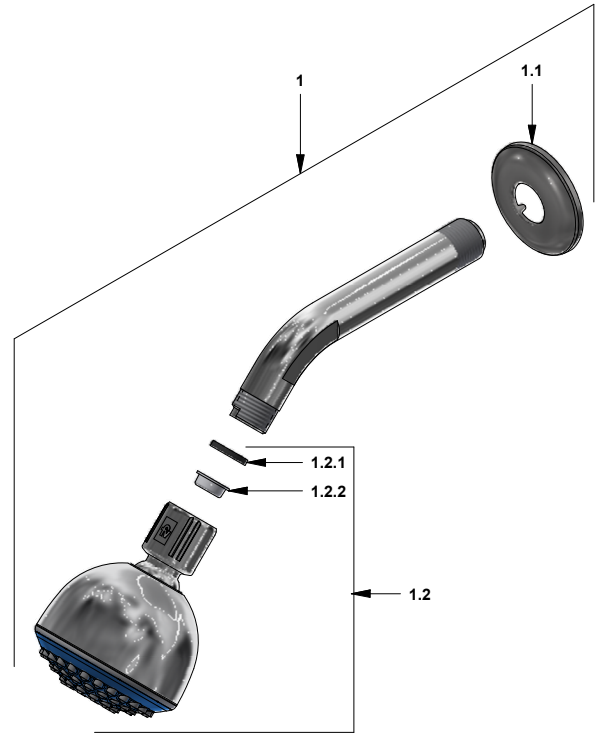

Llave de campanola con ducha

Código: **E479.120/27**

Línea: **Fiori (27)**

COD.: **ACABADO:**

CR Cromo

Incluye: • Ducha

LISTA DE REPUESTOS

#	CÓDIGO	DESCRIPCIÓN
1	120.10.1E.01 Cr	Ducha plástica completa
1.1	269.13	Roseta Metálica
1.2	120.10.1E.02	Cabeza de ducha armada
1.2.1	119.12.34	Filtro
1.2.2	120.05.37	Restrictor ducha
2	103.71.27D.0E	Cabeza alta tipo E rotación derecha
3	103.63.18.2E	Porta roseta
4	201.26.13CN	Roseta
5	103.27.14.02	Manija Fiori armada
5.1	101.60.8c	Inserto cambiabile
5.2	103.49.32 Ai	Tornillo cabeza tanque W5/32"
5.3	103.26.15CN	Tapa para manija