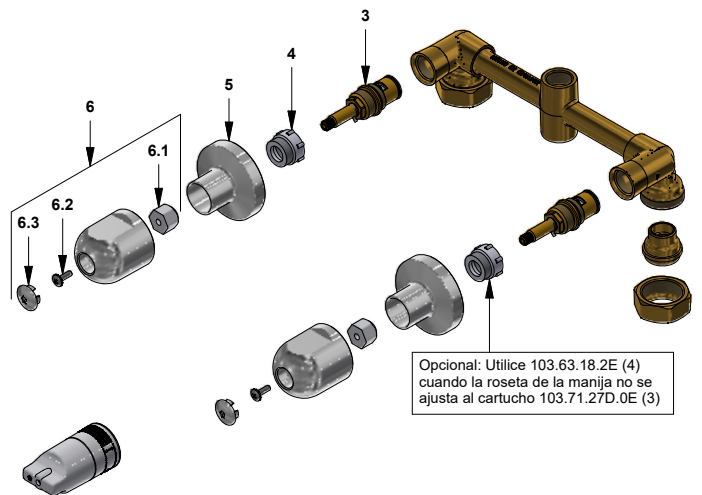

# Juego de ducha y pico para tina

Código: **E107/26**

Línea: **Lúmina (26)**

**COD.:** **ACABADO:**

CR Cromo

**Incluye:** • Transferencia en el pico

## LISTA DE REPUESTOS

#	CÓDIGO	DESCRIPCIÓN
1	120.10.1E.01 Cr	Ducha plástica completa
1.1	269.13	Roseta Metálica
1.2	120.10.1E.02	Cabeza de ducha armada
1.2.1	119.12.34	Filtro
1.2.2	120.05.37	Restrictor ducha
2	103.41.7V.03 RA	Protección plástica impresa
3	103.71.27D.0E	Cabeza alta tipo E rotación derecha
4	103.63.18.2E	Porta roseta
5	201.26.13CN	Roseta
6	103.26.14.02	Manija Lúmina armada
6.1	101.29.8c	Inserto cambiabile
6.2	103.49.32 Ai	Tornillo cabeza tanque W5/32"
6.3	103.26.15CN	Tapa para manija
7	107.77.26.0	Perno de transferencia
8	107.77.23.0	Válvula de transferencia

Opcional: Utilice 103.63.18.2E (4) cuando la roseta de la manija no se ajusta al cartucho 103.71.27D.0E (3)

F.V. se reserva el derecho de modificar, cambiar, mejorar y/o anular materiales, productos y/o diseños sin previo aviso.