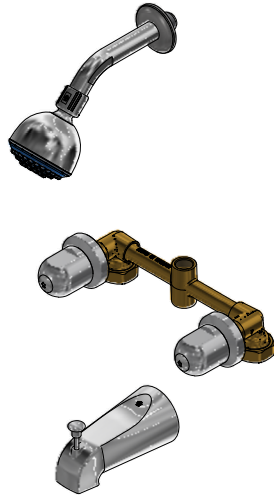

# Juego de ducha y pico para tina

Código: **E107/26**

Línea: **Lúmina (26)**

**COD.:** **ACABADO:**

CR Cromo

**Incluye:** • Transferencia en el pico

## LISTA DE REPUESTOS

#	CÓDIGO	DESCRIPCIÓN
1	120.10.1E.01 Cr	Ducha plástica completa
1.1	269.13	Roseta Metálica
1.2	120.10.1E.02	Cabeza de ducha armada
1.2.1	119.12.34	Filtro
1.2.2	120.05.37	Restrictor ducha
2	103.41.7V.03 RA	Protección plástica impresa
3	103.71.27D.0E	Cabeza alta tipo E rotación derecha
4	103.63.18.2E	Porta roseta
5	201.26.13CN	Roseta
6	103.26.14.02	Manija Lúmina armada
6.1	101.29.8c	Inserto cambiabile
6.2	103.49.32 Ai	Tornillo cabeza tanque W5/32"
6.3	103.26.15CN	Tapa para manija
7	107.77.26.0	Perno de transferencia
8	107.77.23.0	Válvula de transferencia

Opcional: Utilice 103.63.18.2E (4) cuando la roseta de la manija no se ajusta al cartucho 103.71.27D.0E (3)

F.V. se reserva el derecho de modificar, cambiar, mejorar y/o anular materiales, productos y/o diseños sin previo aviso.