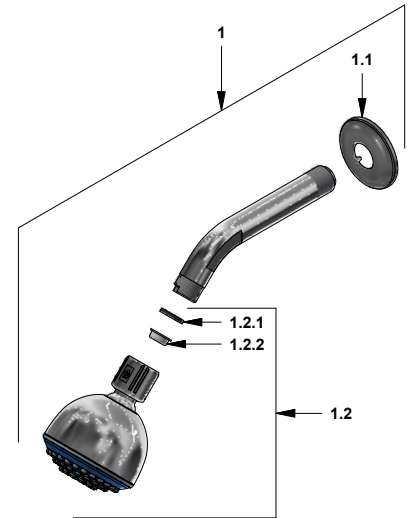

# Juego de ducha y pico para tina

Código: **E107/26**

Línea: **Lúmina (26)**

**COD.:** **ACABADO:**

CR Cromo

**Incluye:** • Transferencia en el pico

## LISTA DE REPUESTOS

#	CÓDIGO	DESCRIPCIÓN
1	120.10.1E.01 Cr	Ducha plástica completa
1.1	269.13	Roseta Metálica
1.2	120.10.1E.02	Cabeza de ducha armada
1.2.1	119.12.34	Filtro
1.2.2	120.05.37	Restrictor ducha
2	103.41.7V.03 RA	Protección plástica impresa
3	103.71.27D.0E	Cabeza alta tipo E rotación derecha
4	103.63.18.2E	Porta roseta
5	201.26.13CN	Roseta
6	103.26.14.02	Manija Lúmina armada
6.1	101.29.8c	Inserto cambiabile
6.2	103.49.32 Ai	Tornillo cabeza tanque W5/32"
6.3	103.26.15CN	Tapa para manija
7	107.77.26.0	Perno de transferencia
8	107.77.23.0	Válvula de transferencia

Opcional: Utilice 103.63.18.2E (4) cuando la roseta de la manija no se ajusta al cartucho 103.71.27D.0E (3)

F.V. se reserva el derecho de modificar, cambiar, mejorar y/o anular materiales, productos y/o diseños sin previo aviso.