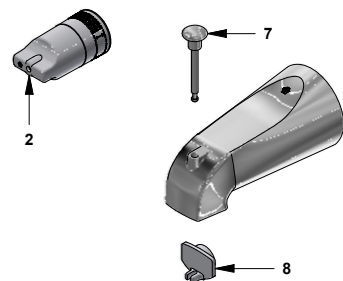

# Juego de ducha y pico para tina

Código: **E107/26**

Línea: **Lúmina (26)**

**COD.:** **ACABADO:**

CR Cromo

**Incluye:** • Transferencia en el pico

## LISTA DE REPUESTOS

#	CÓDIGO	DESCRIPCIÓN
1	120.10.1E.01 Cr	Ducha plástica completa
1.1	269.13	Roseta Metálica
1.2	120.10.1E.02	Cabeza de ducha armada
1.2.1	119.12.34	Filtro
1.2.2	120.05.37	Restrictor ducha
2	103.41.7V.03 RA	Protección plástica impresa
3	103.71.27D.0E	Cabeza alta tipo E rotación derecha
4	103.63.18.2E	Porta roseta
5	201.26.13CN	Roseta
6	103.26.14.02	Manija Lúmina armada
6.1	101.29.8c	Inserto cambiabile
6.2	103.49.32 Ai	Tornillo cabeza tanque W5/32"
6.3	103.26.15CN	Tapa para manija
7	107.77.26.0	Perno de transferencia
8	107.77.23.0	Válvula de transferencia

Opcional: Utilice 103.63.18.2E (4) cuando la roseta de la manija no se ajusta al cartucho 103.71.27D.0E (3)

F.V. se reserva el derecho de modificar, cambiar, mejorar y/o anular materiales, productos y/o diseños sin previo aviso.