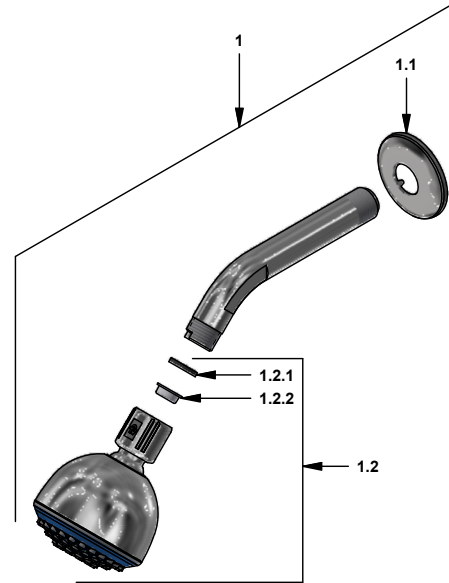

Juego monocomando para ducha y pico para tina

Código: **E106/B1**

Línea: **Arizona (B1)**

COD.: **ACABADO:**

CR Cromo

Incluye:

LISTA DE REPUESTOS

#	CÓDIGO	DESCRIPCIÓN
1	120.10.1E.01 Cr	Ducha plástica completa
1.1	269.13	Roseta Metálica
1.2	120.10.1E.02	Cabeza de ducha armada
1.2.1	119.12.34	Filtro
1.2.2	120.05.37	Restricción ducha
2	106.B1.26.02	Protección plástica completa
2.1	103.49.32 Ai	Tornillo cabeza tanque W5/32"
3	106.B1.28	Protección válvula
4	106.B1.5.0	Válvula de transferencia
5	182.14.25.0	Cartucho cerámico monocomando
6	181.B1.7	Capuchón
7	106.B1.13A.0	Roseta completa
7.1	108.B1.8	Empaque
8	411.B1.14.0	Manija Arizona completa
8.1	181.B1.13	Prisionero M5x0,8
8.2	182.B1.19	Tapón para manija
9	106.19	Llave hexagonal "Allen" B.LL.:2.5