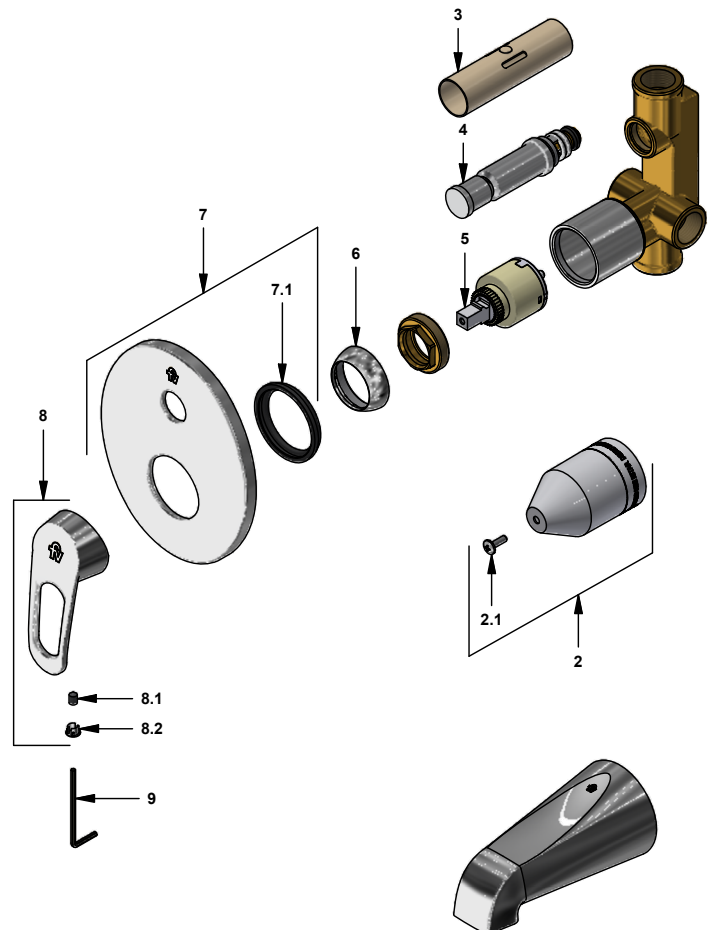

Juego monocomando para ducha y pico para tina

Código: **E106/B1**

Línea: **Arizona (B1)**

COD.: **ACABADO:**

CR Cromo

Incluye:

LISTA DE REPUESTOS

#	CÓDIGO	DESCRIPCIÓN
1	120.10.1E.01 Cr	Ducha plástica completa
1.1	269.13	Roseta Metálica
1.2	120.10.1E.02	Cabeza de ducha armada
1.2.1	119.12.34	Filtro
1.2.2	120.05.37	Restricción ducha
2	106.B1.26.02	Protección plástica completa
2.1	103.49.32 Ai	Tornillo cabeza tanque W5/32"
3	106.B1.28	Protección válvula
4	106.B1.5.0	Válvula de transferencia
5	182.14.25.0	Cartucho cerámico monocomando
6	181.B1.7	Capuchón
7	106.B1.13A.0	Roseta completa
7.1	108.B1.8	Empaque
8	411.B1.14.0	Manija Arizona completa
8.1	181.B1.13	Prisionero M5x0,8
8.2	182.B1.19	Tapón para manija
9	106.19	Llave hexagonal "Allen" B.LL.:2.5