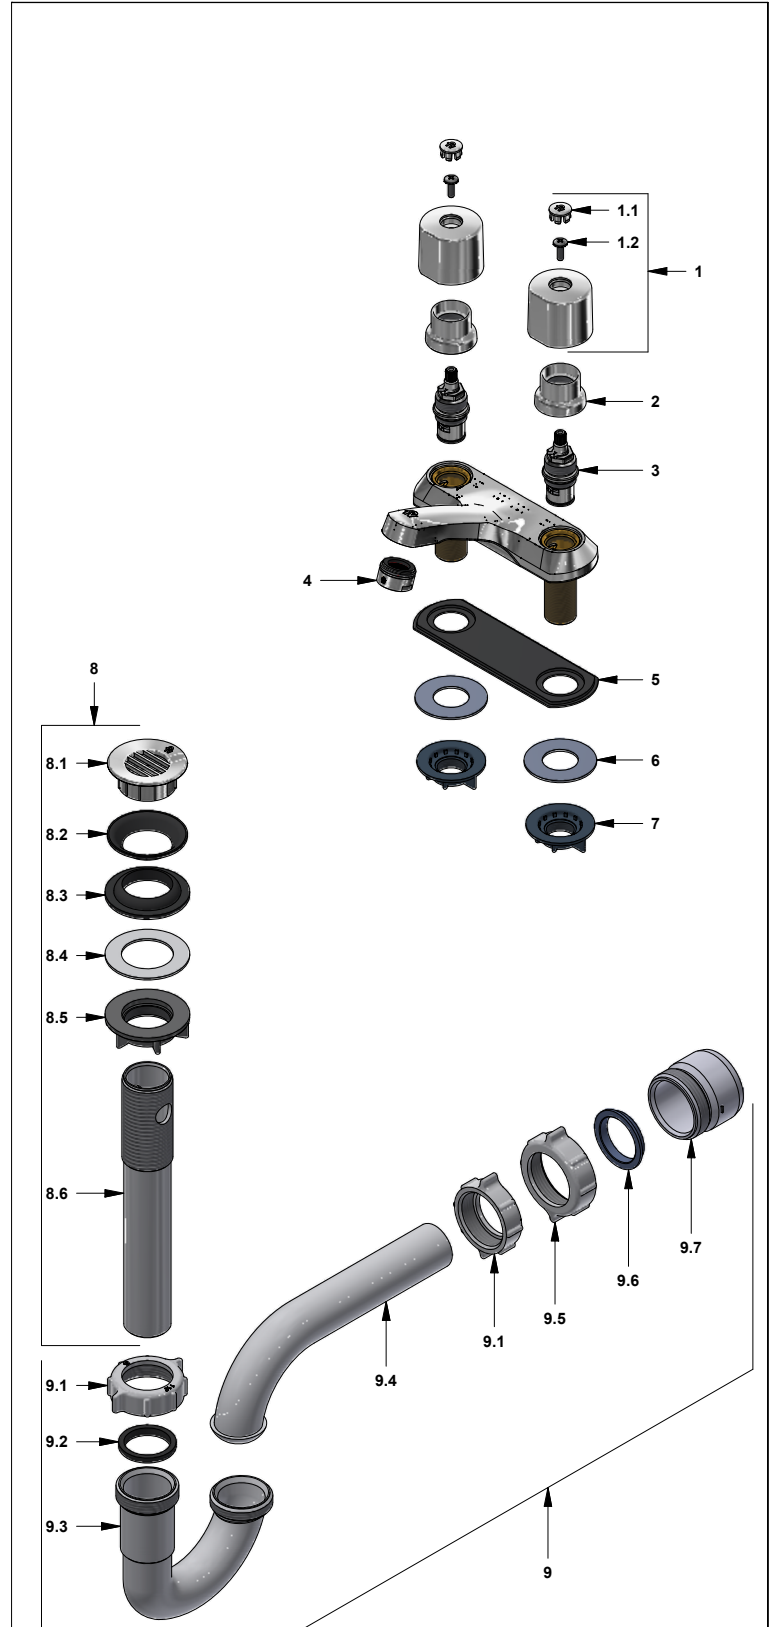

Juego center set de 4" para lavabo

Código: **E191/24**

Línea: **Kansas (24)**

COD.: ACABADO:

CR Cromo

Incluye:

- Desagüe rejilla.
- Sifón plástico.

LISTA DE REPUESTOS

#	CÓDIGO	DESCRIPCIÓN
1	207.24.14.02	Manija Kansas armada
1.1	103.64.17 Cr	Tapa para manija
1.2	103.49.32 Ai	Tornillo cabeza tanque W5/32"
2	186.26.7CN	Cubre cabeza
3	201.71.5D.0E	Cabeza baja tipo E rotación derecha
4	141E	Aireador a 8.3 l/min
5	192.71.34E	Empaque
6	417.26.22CN	Arandela plástica
7	520.6CN	Contratuercas G½ x 14
8	241.02.4CN.03 RA Cr	Desagüe de resina acetal con rejilla 1-¼"
8.1	241.02.4CN	Rejilla desagüe
8.2	241.77.35E	Arandela de caucho desagüe
8.3	246.08.5E	Empaque de cierre
8.4	241.01.13CN	Arandela plástica
8.5	241.01.14CN	Contratuercas
8.6	241.02.1CN	Cuerpo
9	240.1P.01 RA	Sifón plástico 1-¼" completo
9.1	240.4P(B)	Tuerca 1 ¼" x 11 ½" NPS para sifón
9.2	240.9E	Empaque caucho sifón 1 ¼"
9.3	240.1P(B)	"U" plástica
9.4	240.3P(B)	"J" plástica
9.5	240.14P(B)	Tuerca 1 ½" x 11 ½" NPS
9.6	M-403E	Empaque cónico 1-1/4"
9.7	M-6530P	Cuerpo acople sifón