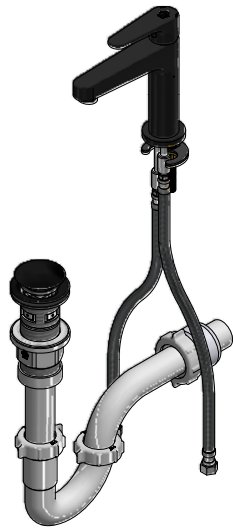

Juego monocomando para lavabo

Código: **E181/D3E NG**

Línea: **Ecodalia (D3E)**

COD.: **ACABADO:**

NG Negro

Incluye:

- Desagüe "push" plástico
- Sifón plástico
- Mangueras flexibles para llave angular

LISTA DE REPUESTOS

#	CÓDIGO	DESCRIPCIÓN
1	108.D3E.14.0 Ng	Manija D3E completa
1.1	181.85.13	Prisionero M5x5
1.2	181.D3E.19	Tapón
2	181.D3E.7 Ng	Capuchón
3	181.D3E.25.0	Cartucho cerámico monocomando Ø25
4	181.39.4.0 Ng	Aireador más herramienta
4.1	181.39.5	Llave
5	181.D3E.15 Ng	Roseta
6	181.D3E.34	Empaque
7	182.12.17	Arandela de caucho
8	182.12.8	Arandela metálica
9	411.04.87.20	Tornillo
10	423.B1.6	Tuerca
11	410.20.0.1	Manguera con O'ring
11.1	181.92.21	O'ring D.I:7.65; W:1.78
12	248.21.1.0 Ng	Desagüe plástico tipo Push 1-1/4" negro
12.1	248.21.2A	Cubierta negra
12.2	248.21.35	Empaque para cubierta
12.3	248.21.25.0	Sistema de cierre
12.4	248.21.6	Acople sistema de cierre
12.5	248.21.36	Empaque
12.6	248.21.37	Empaque de cierre para desagüe
12.7	248.21.15	Sistema fijo para desagüe
13	248.21.5.0	Alargue plástico 1-1/4"
13.1	248.21.38	Empaque para tubo de alargue
14	240.1P.01 RA	Sifón plástico 1-1/4" completo
14.1	240.4P	Tuerca 1 1/4" x 11 1/2" NPS para sifón
14.2	240.9E	Empaque caucho sifón 1 1/4"
14.3	240.1P(B)	"U" plástica
14.4	240.3P(B)	"J" plástica
14.5	240.14P	Tuerca 1 1/2" x 11 1/2" NPS
14.6	M-403P	Empaque cónico plástico 1 1/4"
14.7	M-6530P	Cuerpo acople sifón