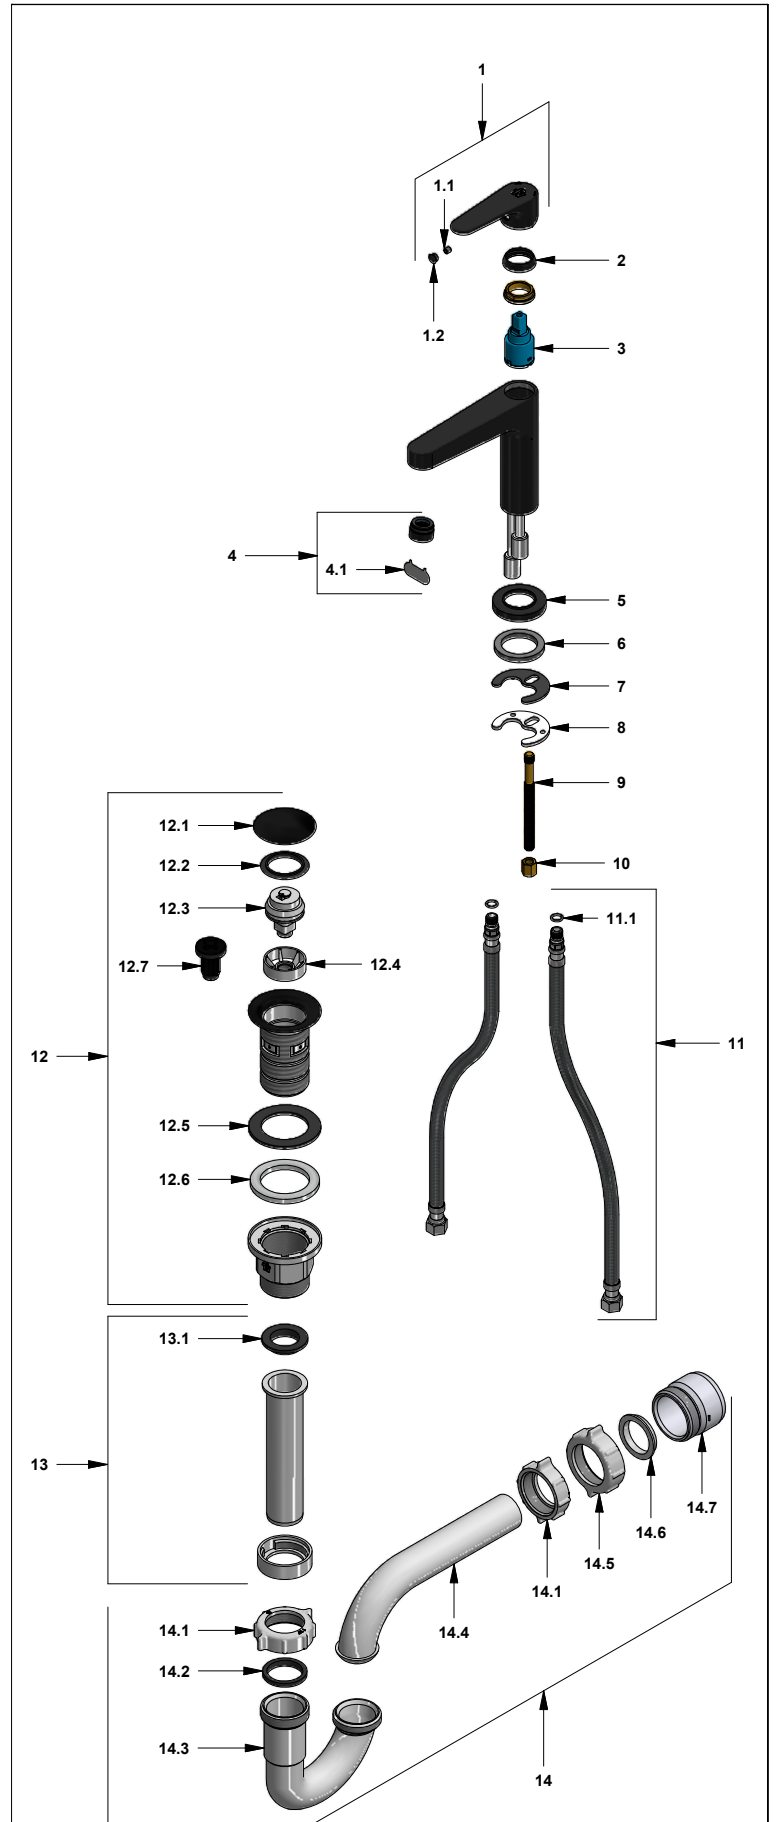

Juego monocomando para lavabo

Código: **E181/D3E NG**

Línea: **Ecodalia (D3E)**

COD.: **ACABADO:**

NG Negro

Incluye:

- Desagüe "push" plástico
- Sifón plástico
- Mangueras flexibles para llave angular

LISTA DE REPUESTOS

#	CÓDIGO	DESCRIPCIÓN
1	108.D3E.14.0 Ng	Manija D3E completa
1.1	181.85.13	Prisionero M5x5
1.2	181.D3E.19	Tapón
2	181.D3E.7 Ng	Capuchón
3	181.D3E.25.0	Cartucho cerámico monocomando Ø25
4	181.39.4.0 Ng	Aireador más herramienta
4.1	181.39.5	Llave
5	181.D3E.15 Ng	Roseta
6	181.D3E.34	Empaque
7	182.12.17	Arandela de caucho
8	182.12.8	Arandela metálica
9	411.04.87.20	Tornillo
10	423.B1.6	Tuerca
11	410.20.0.1	Manguera con O'ring
11.1	181.92.21	O'ring D.I:7.65; W:1.78
12	248.21.1.0 Ng	Desagüe plástico tipo Push 1-1/4" negro
12.1	248.21.2A	Cubierta negra
12.2	248.21.35	Empaque para cubierta
12.3	248.21.25.0	Sistema de cierre
12.4	248.21.6	Acople sistema de cierre
12.5	248.21.36	Empaque
12.6	248.21.37	Empaque de cierre para desagüe
12.7	248.21.15	Sistema fijo para desagüe
13	248.21.5.0	Alargue plástico 1-1/4"
13.1	248.21.38	Empaque para tubo de alargue
14	240.1P.01 RA	Sifón plástico 1-1/4" completo
14.1	240.4P	Tuerca 1 1/4" x 11 1/2" NPS para sifón
14.2	240.9E	Empaque caucho sifón 1 1/4"
14.3	240.1P(B)	"U" plástica
14.4	240.3P(B)	"J" plástica
14.5	240.14P	Tuerca 1 1/2" x 11 1/2" NPS
14.6	M-403P	Empaque cónico plástico 1 1/4"
14.7	M-6530P	Cuerpo acople sifón