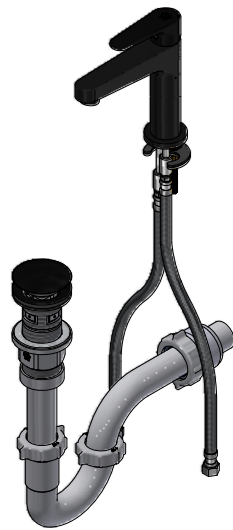

Juego monocomando para lavabo

Código: **E181/D3E NG**

Línea: **Ecodalia (D3E)**

COD.: ACABADO:

NG Negro

Incluye:

- Desagüe push plástico.
- Sifón plástico.
- Mangueras flexibles para llave angular.

LISTA DE REPUESTOS

#	CÓDIGO	DESCRIPCIÓN
1	108.D3E.14.0 Ng	Manija D3E completa
1.1	181.D3E.19	Tapón
1.2	181.85.13	Prisionero M5x5
2	181.D3E.7 Ng	Capuchón
3	181.D3E.25.0	Cartucho cerámico monocomando Ø25
4	181.39.4.0 Ng	Aireador más herramienta
4.1	181.39.5	Llave
5	181.D3E.15 Ng	Roseta
6	181.D3E.34	Empaque
7	182.12.17	Arandela de caucho
8	182.12.8	Arandela metálica
9	411.04.87.20	Tornillo
10	423.B1.6	Tuerca
11	410.20.0.1	Manguera con O'ring
11.1	181.92.21	O'ring D.I:7.65; W:1.78
12	248.21.1.0 Ng	Desagüe plástico tipo Push 1-1/4" negro
12.1	248.21.2A	Cubierta negra
12.2	248.21.35	Empaque para cubierta
12.3	248.21.15	Sistema fijo para desagüe
12.4	248.21.25.0	Sistema de cierre push
12.5	248.21.6	Acople sistema de cierre
12.6	248.21.36	Empaque
12.7	248.21.37	Empaque de cierre para desagüe
13	248.21.5.0	Alargue plástico 1-1/4"
13.1	248.21.38	Empaque para tubo de alargue
14	240.1P.01 RA	Sifón plástico 1-1/4" completo
14.1	240.4P(B)	Tuerca 1 1/4" x 11 1/2" NPS para sifón
14.2	240.9E	Empaque caucho sifón 1 1/4"
14.3	240.1P(B)	"U" plástica
14.4	240.3P(B)	"J" plástica
14.5	240.14P(B)	Tuerca 1 1/2" x 11 1/2" NPS
14.6	M-403E	Empaque cónico 1-1/4"
14.7	M-6530P	Cuerpo acople sifón