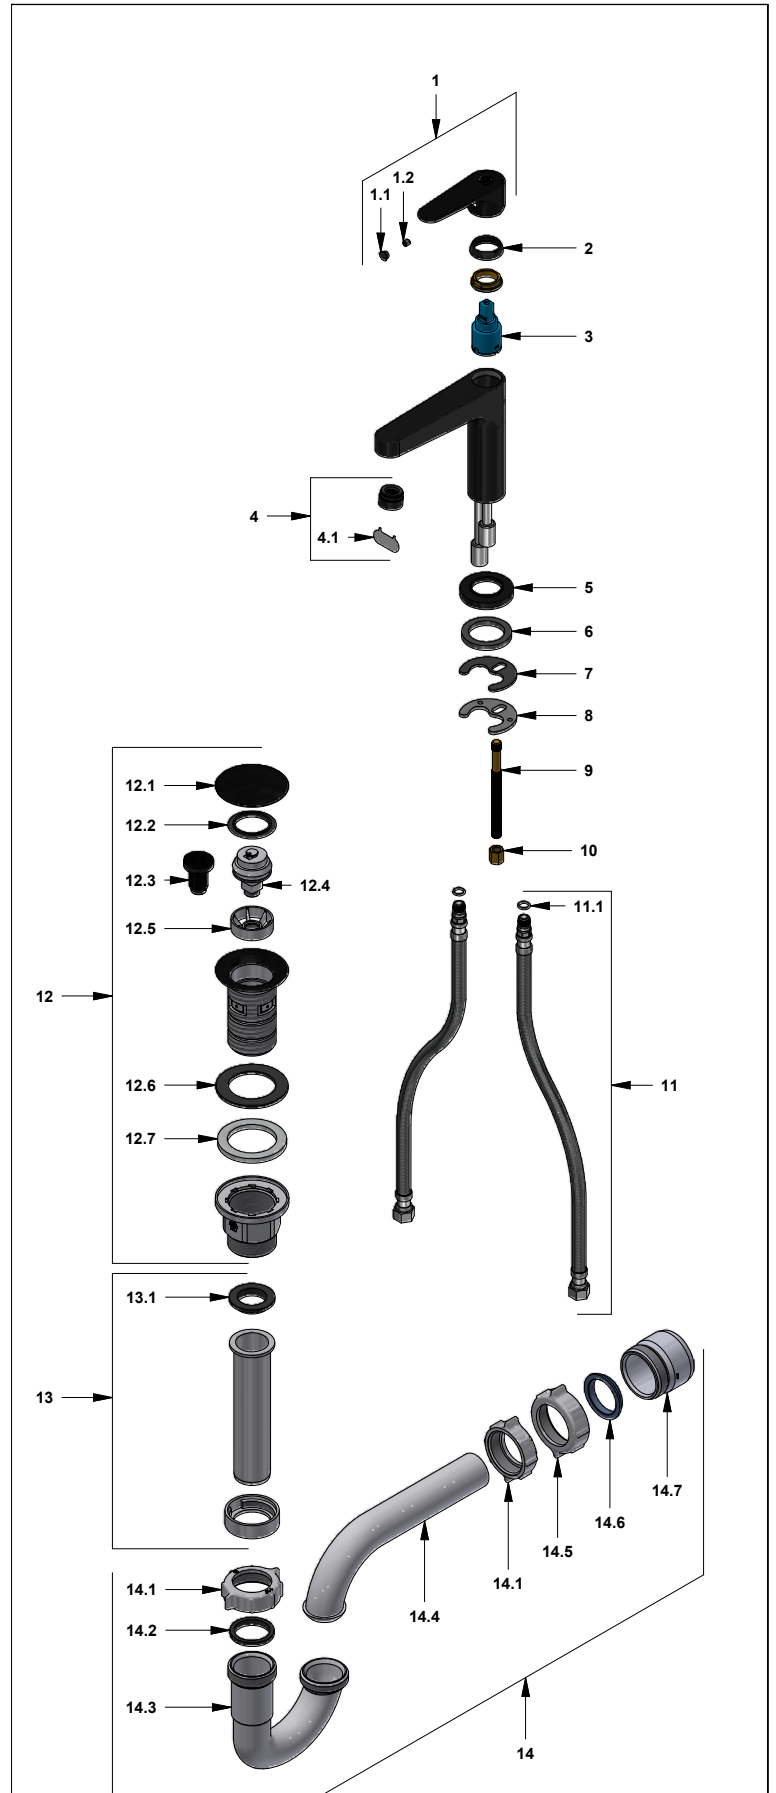

Juego monocomando para lavabo

Código: **E181/D3E NG**

Línea: **Ecodalia (D3E)**

COD.: ACABADO:

NG Negro

Incluye:

- Desagüe push plástico.
- Sifón plástico.
- Mangueras flexibles para llave angular.

LISTA DE REPUESTOS

#	CÓDIGO	DESCRIPCIÓN
1	108.D3E.14.0 Ng	Manija D3E completa
1.1	181.D3E.19	Tapón
1.2	181.85.13	Prisionero M5x5
2	181.D3E.7 Ng	Capuchón
3	181.D3E.25.0	Cartucho cerámico monocomando Ø25
4	181.39.4.0 Ng	Aireador más herramienta
4.1	181.39.5	Llave
5	181.D3E.15 Ng	Roseta
6	181.D3E.34	Empaque
7	182.12.17	Arandela de caucho
8	182.12.8	Arandela metálica
9	411.04.87.20	Tornillo
10	423.B1.6	Tuerca
11	410.20.0.1	Manguera con O'ring
11.1	181.92.21	O'ring D.I:7.65; W:1.78
12	248.21.1.0 Ng	Desagüe plástico tipo Push 1-1/4" negro
12.1	248.21.2A	Cubierta negra
12.2	248.21.35	Empaque para cubierta
12.3	248.21.15	Sistema fijo para desagüe
12.4	248.21.25.0	Sistema de cierre push
12.5	248.21.6	Acople sistema de cierre
12.6	248.21.36	Empaque
12.7	248.21.37	Empaque de cierre para desagüe
13	248.21.5.0	Alargue plástico 1-1/4"
13.1	248.21.38	Empaque para tubo de alargue
14	240.1P.01 RA	Sifón plástico 1-1/4" completo
14.1	240.4P(B)	Tuerca 1 1/4" x 11 1/2" NPS para sifón
14.2	240.9E	Empaque caucho sifón 1 1/4"
14.3	240.1P(B)	"U" plástica
14.4	240.3P(B)	"J" plástica
14.5	240.14P(B)	Tuerca 1 1/2" x 11 1/2" NPS
14.6	M-403E	Empaque cónico 1-1/4"
14.7	M-6530P	Cuerpo acople sifón