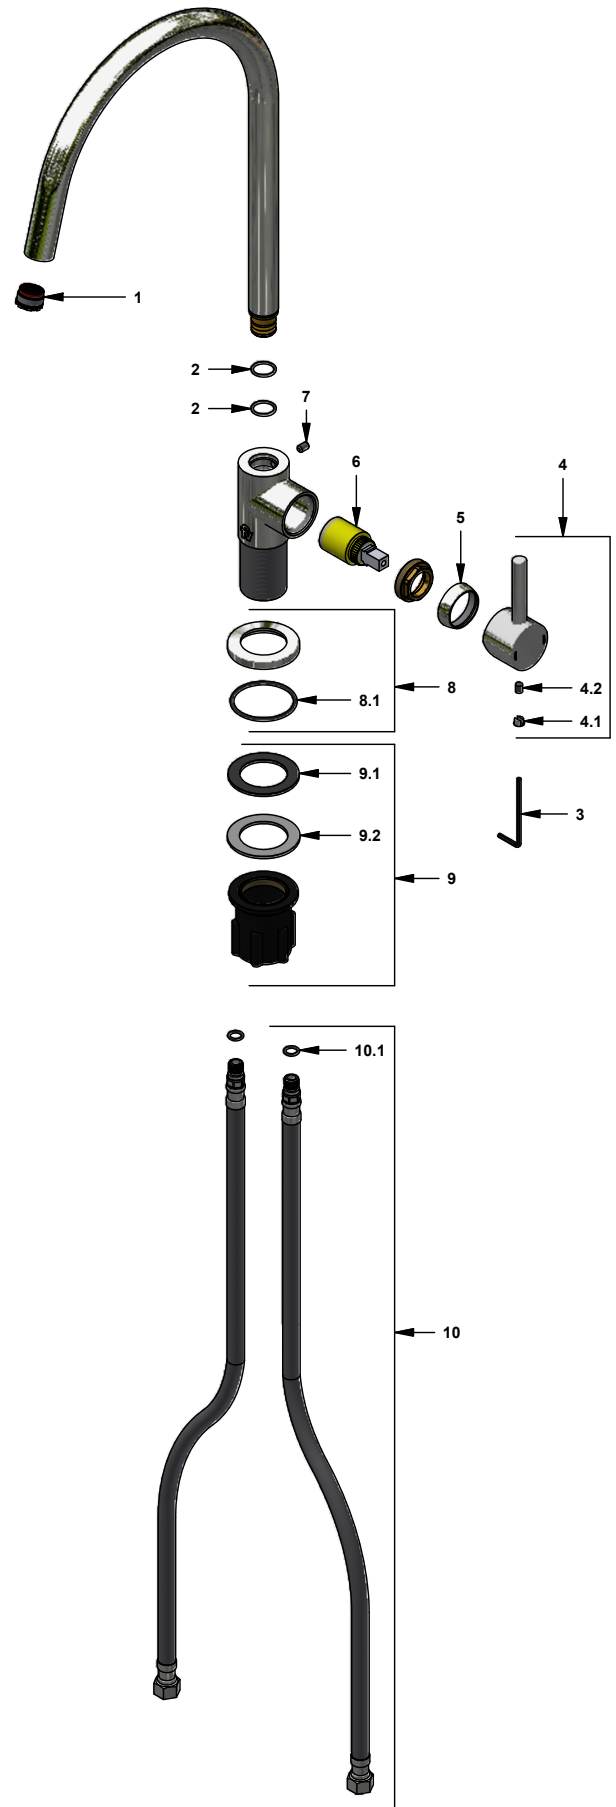

Juego monocomando para cocina

Código: **E511.03/06**

Línea: **Scala Lever (06)**

COD.: **ACABADO:**

CR Cromo

Incluye: • Mangueras flexibles con conexión a llave angular FV.

LISTA DE REPUESTOS

#	CÓDIGO	DESCRIPCIÓN
1	441.06.7.0	Aireador oculto coin slot 8.3 lt/min
2	120.14.11E	O´ring D.I: 14; W: 1.78
3	106.19	Llave hexagonal "Allen" B.LL:2,5
4	196.06.14.0	Manija Scala Lever completa
4.1	181.39.16	Tapón
4.2	181.B1.13	Prisionero M5x0,8
5	181.06.7	Capuchón roscado
6	511.02.06.25.0	Cartucho cerámico monocomando
7	406.13	Prisionero M5x8
8	211.94.13A.02	Roseta armada
8.1	201.26.9CN	O´ring D.I:40.94; W:2.62
9	181.D6.8.0	Kit de fijación manual M32x1,5
9.1	181.D6.17	Arandela de caucho
9.2	181.D6.8	Arandela metálica
10	412.20.0.1	Manguera flexible
10.1	181.92.21	O´ring D.I:7.65; W:1.78