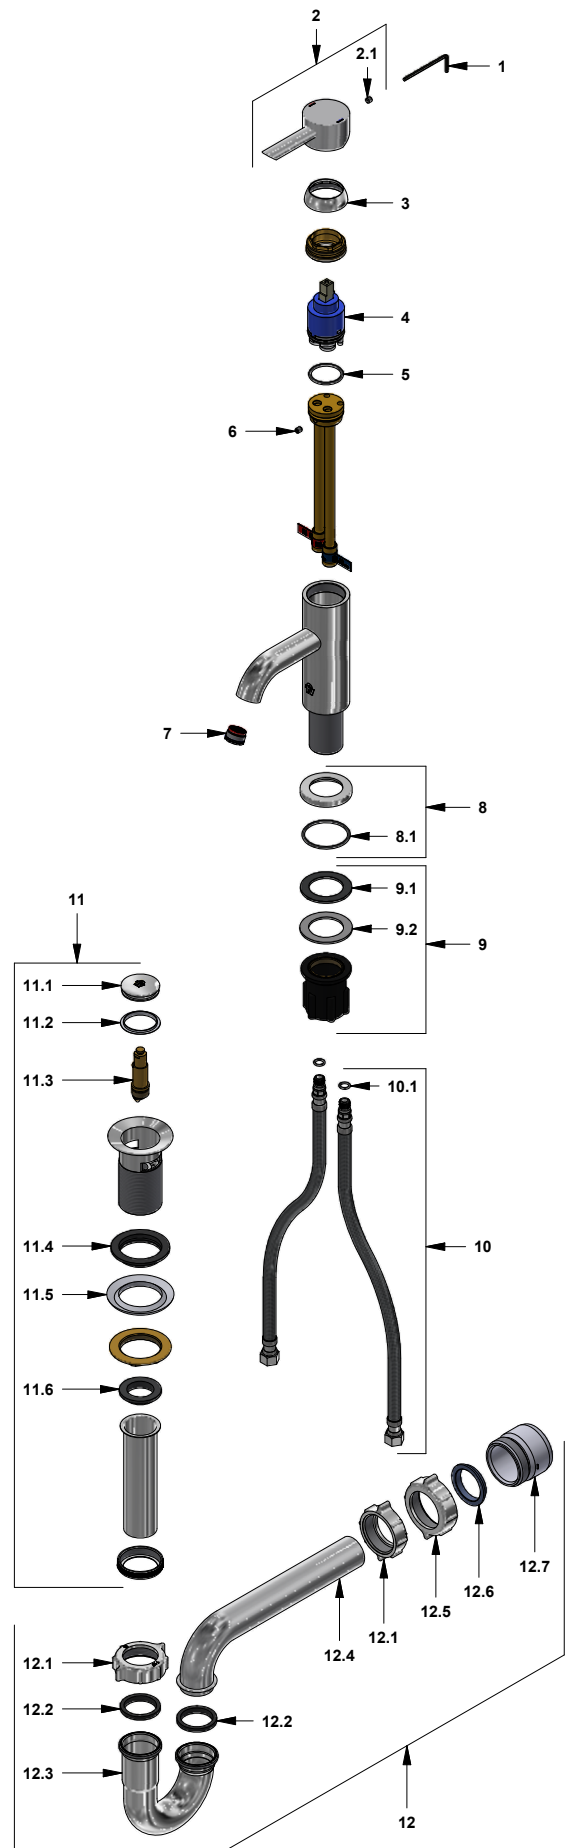

Juego monocomando para lavabo

Código: **E181/D6**

Línea: **Elipsis (D6)**

COD.: ACABADO:

CR Cromo

Incluye:

- Desagüe push.
- Sifón metálico.
- Mangueras flexibles para llave angular.

LISTA DE REPUESTOS

#	CÓDIGO	DESCRIPCIÓN
1	106.19	Llave hexagonal "Allen" B.LL:2.5
2	181.D6.14A.0	Manija completa D6
2.1	411.L5.13	Prisionero M5x0.8
3	181.B1.7	Capuchón
4	181.D6.25.0	Cartucho alto D:35 Cold
5	193.49.7	O´ring D.I:28.24; W:2.62
6	406.13E	Prisionero M5x6
7	441.06.7.0	Aireador oculto coin slot 8.3 lt/min
8	211.94.13A.02	Roseta armada
8.1	201.26.9CN	O´ring D.I:40.94; W:2.62
9	181.D6.8.0	Kit de fijación manual M32x1,5
9.1	181.D6.17	Arandela de caucho
9.2	181.D6.8	Arandela metálica
10	410.20.0.1	Manguera con O´ring
10.1	181.92.21	O´ring D.I:7.65; W:1.78
11	248.11.0	Desagüe 1¼" tipo Push
11.1	248.02.2	Cubierta metálica pequeña
11.2	248.01.35	Empaque para cubierta metálica
11.3	248.01.25.0	Sistema de cierre
11.4	248.11.36	Empaque
11.5	248.01.37	Empaque de cierre para desagüe
11.6	248.01.38	Empaque para tubo de alargue
12	240.1E.01 Cr	Sifón 1¼" completo
12.1	240.4P	Tuerca 1 ½" x 11 ½" NPS para sifón
12.2	240.9E	Empaque caucho sifón 1 ½"
12.3	240.1E.03	"U" sifón 1-¼"
12.4	240.3E	"J" sifón 1-¼"
12.5	240.14P	Tuerca 1 ½" x 11 ½" NPS
12.6	M-403E	Empaque cónico 1-1/4"
12.7	M-6530P	Cuerpo acople sifón