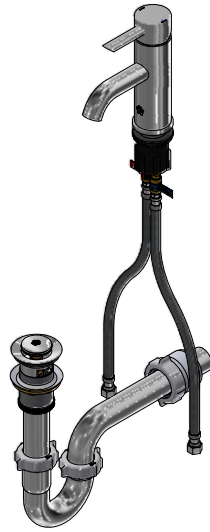

Juego monocomando para lavabo

Código: **E181/D6**

Línea: **Elipsis (D6)**

COD.: ACABADO:

CR Cromo

Incluye:

- Desagüe push.
- Sifón metálico.
- Mangueras flexibles para llave angular.

LISTA DE REPUESTOS

#	CÓDIGO	DESCRIPCIÓN
1	106.19	Llave hexagonal "Allen" B.LL:2.5
2	181.D6.14A.0	Manija completa D6
2.1	411.L5.13	Prisionero M5x0.8
3	181.B1.7	Capuchón
4	181.D6.25.0	Cartucho alto D:35 Cold
5	193.49.7	O´ring D.I:28.24; W:2.62
6	406.13E	Prisionero M5x6
7	441.06.7.0	Aireador oculto coin slot 8.3 lt/min
8	211.94.13A.02	Roseta armada
8.1	201.26.9CN	O´ring D.I:40.94; W:2.62
9	181.D6.8.0	Kit de fijación manual M32x1,5
9.1	181.D6.17	Arandela de caucho
9.2	181.D6.8	Arandela metálica
10	410.20.0.1	Manguera con O´ring
10.1	181.92.21	O´ring D.I:7.65; W:1.78
11	248.11.0	Desagüe 1¼" tipo Push
11.1	248.02.2	Cubierta metálica pequeña
11.2	248.01.35	Empaque para cubierta metálica
11.3	248.01.25.0	Sistema de cierre
11.4	248.11.36	Empaque
11.5	248.01.37	Empaque de cierre para desagüe
11.6	248.01.38	Empaque para tubo de alargue
12	240.1E.01 Cr	Sifón 1¼" completo
12.1	240.4P	Tuerca 1 ½" x 11 ½" NPS para sifón
12.2	240.9E	Empaque caucho sifón 1 ½"
12.3	240.1E.03	"U" sifón 1-¼"
12.4	240.3E	"J" sifón 1-¼"
12.5	240.14P	Tuerca 1 ½" x 11 ½" NPS
12.6	M-403E	Empaque cónico 1-1/4"
12.7	M-6530P	Cuerpo acople sifón