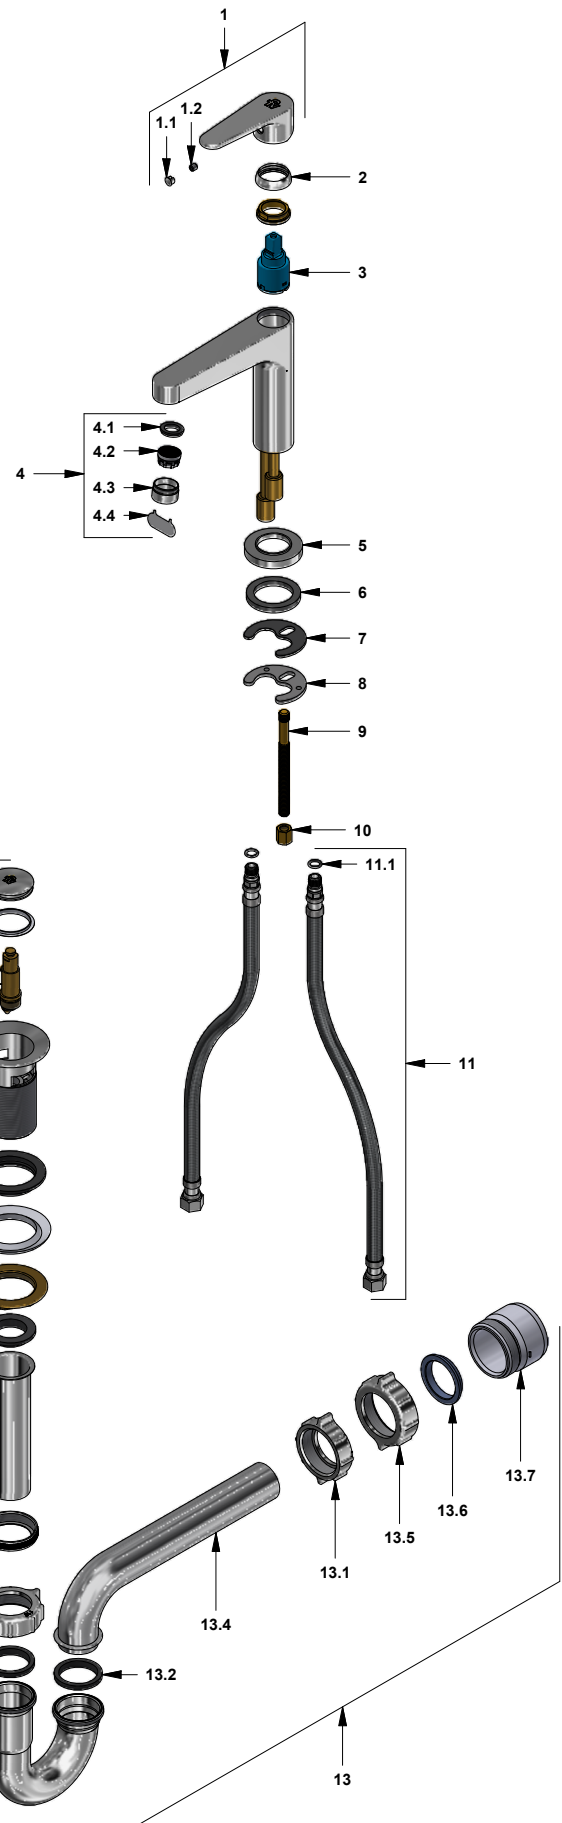

Juego monocomando para lavabo

Código: **E181/D3E**

Línea: **Ecodalia (D3E)**

COD.: **ACABADO:**

CR Cromo

Incluye:

- Desagüe push.
- Sifón metálico.
- Mangueras flexibles para llave angular.

LISTA DE REPUESTOS

#	CÓDIGO	DESCRIPCIÓN
1	181.D3E.14.0	Manija D3E completa
1.1	181.D3E.14.2	Tapón
1.2	181.85.13	Prisionero M5x5
2	181.D3E.7	Capuchón
3	181.D3E.25.0	Cartucho cerámico monocomando Ø25
4	181.39.4.0	Aireador más herramienta
4.1	181.39.6	Empaque
4.2	201.87.7.1	Aireador
4.3	181.39.4	Boquilla
4.4	181.39.5	Llave
5	181.D3E.15	Roseta
6	181.D3E.34	Empaque
7	182.12.17	Arandela de caucho
8	182.12.8	Arandela metálica
9	411.04.87.20	Tornillo
10	423.B1.6	Tuerca
11	410.20.0.1	Manguera con O´ring
11.1	181.92.21	O´ring D.I.7.65; W:1.78
12	248.11.0	Desagüe 1/4" tipo Push
12.1	248.02.2	Cubierta metálica pequeña
12.2	248.01.35	Empaque para cubierta metálica
12.3	248.01.25.0	Sistema de cierre
12.4	248.11.36	Empaque
12.5	248.01.37	Empaque de cierre para desagüe
12.6	248.01.38	Empaque para tubo de alargue
13	240.1E.01 Cr	Sifón 1/4" completo
13.1	240.4P	Tuerca 1 1/4" x 11 1/2" NPS para sifón
13.2	240.9E	Empaque caucho sifón 1 1/4"
13.3	240.1E.03	"U" sifón 1-1/4"
13.4	240.3E	"J" sifón 1-1/4"
13.5	240.14P	Tuerca 1 1/2" x 11 1/2" NPS
13.6	M-403E	Empaque cónico 1-1/4"
13.7	M-6530P	Cuerpo acople sifón