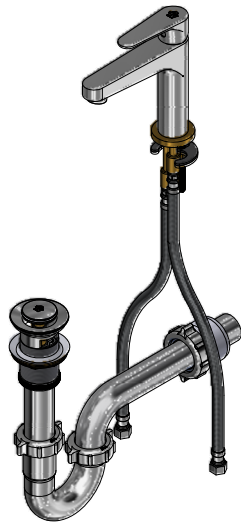

Juego monocomando para lavabo

Código: **E181/D3E**

Línea: **Ecodalia (D3E)**

COD.: **ACABADO:**

CR Cromo

Incluye:

- Desagüe push.
- Sifón metálico.
- Mangueras flexibles para llave angular.

LISTA DE REPUESTOS

#	CÓDIGO	DESCRIPCIÓN
1	181.D3E.14.0	Manija D3E completa
1.1	181.D3E.14.2	Tapón
1.2	181.85.13	Prisionero M5x5
2	181.D3E.7	Capuchón
3	181.D3E.25.0	Cartucho cerámico monocomando Ø25
4	181.39.4.0	Aireador más herramienta
4.1	181.39.6	Empaque
4.2	201.87.7.1	Aireador
4.3	181.39.4	Boquilla
4.4	181.39.5	Llave
5	181.D3E.15	Roseta
6	181.D3E.34	Empaque
7	182.12.17	Arandela de caucho
8	182.12.8	Arandela metálica
9	411.04.87.20	Tornillo
10	423.B1.6	Tuerca
11	410.20.0.1	Manguera con O´ring
11.1	181.92.21	O´ring D.I.7.65; W:1.78
12	248.11.0	Desagüe 1/4" tipo Push
12.1	248.02.2	Cubierta metálica pequeña
12.2	248.01.35	Empaque para cubierta metálica
12.3	248.01.25.0	Sistema de cierre
12.4	248.11.36	Empaque
12.5	248.01.37	Empaque de cierre para desagüe
12.6	248.01.38	Empaque para tubo de alargue
13	240.1E.01 Cr	Sifón 1/4" completo
13.1	240.4P	Tuerca 1 1/4" x 11 1/2" NPS para sifón
13.2	240.9E	Empaque caucho sifón 1 1/4"
13.3	240.1E.03	"U" sifón 1-1/4"
13.4	240.3E	"J" sifón 1-1/4"
13.5	240.14P	Tuerca 1 1/2" x 11 1/2" NPS
13.6	M-403E	Empaque cónico 1-1/4"
13.7	M-6530P	Cuerpo acople sifón