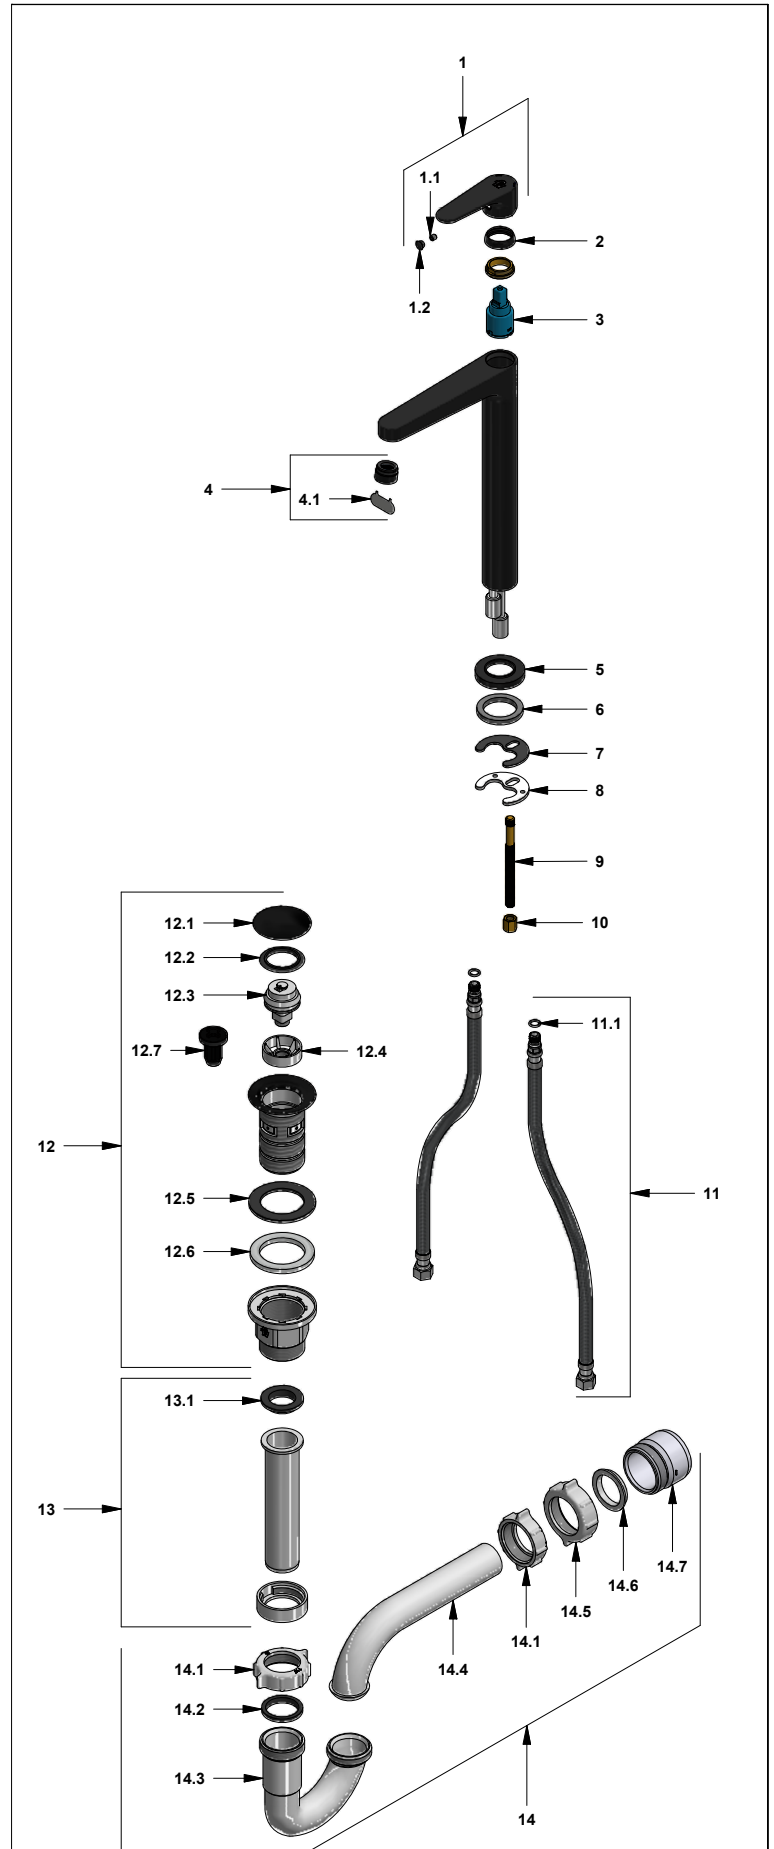

# Juego monocomando alto para lavabo vessel

Código: **E181.03/D3E NG**

Línea: **Ecodalia (D3E)**

**COD.:** **ACABADO:**

NG Negro

**Incluye:**

- Desagüe "push" plástico
- Sifón plástico
- Mangueras flexibles para llave angular.

## LISTA DE REPUESTOS

#	CÓDIGO	DESCRIPCIÓN
1	108.D3E.14.0 Ng	Manija D3E completa
1.1	181.85.13	Prisionero M5x5
1.2	181.D3E.19	Tapón
2	181.D3E.7 Ng	Capuchón
3	181.D3E.25.0	Cartucho cerámico monocomando Ø25
4	181.39.4.0 Ng	Aireador más herramienta
4.1	181.39.5	Llave
5	181.D3E.15 Ng	Roseta
6	181.D3E.34	Empaque
7	182.12.17	Arandela de caucho
8	182.12.8	Arandela metálica
9	411.04.87.20	Tornillo
10	423.B1.6	Tuerca
11	410.20.0.1	Manguera con O'ring
11.1	181.92.21	O'ring D.I:7.65; W:1.78
12	248.21.1.0 Ng	Desagüe plástico tipo Push 1-¼" negro
12.1	248.21.2A	Cubierta negra
12.2	248.21.35	Empaque para cubierta
12.3	248.21.25.0	Sistema de cierre
12.4	248.21.6	Acople sistema de cierre
12.5	248.21.36	Empaque
12.6	248.21.37	Empaque de cierre para desagüe
12.7	248.21.15	Sistema fijo para desagüe
13	248.21.5.0	Alargue plástico 1-¼"
13.1	248.21.38	Empaque para tubo de alargue
14	240.1P.01 RA	Sifón plástico 1-¼" completo
14.1	240.4P	Tuerca 1 ¼" x 11 ½" NPS para sifón
14.2	240.9E	Empaque caucho sifón 1 ¼"
14.3	240.1P(B)	"U" plástica
14.4	240.3P(B)	"J" plástica
14.5	240.14P	Tuerca 1 ½" x 11 ½" NPS
14.6	M-403P	Empaque cónico plástico 1¼"
14.7	M-6530P	Cuerpo acople sifón