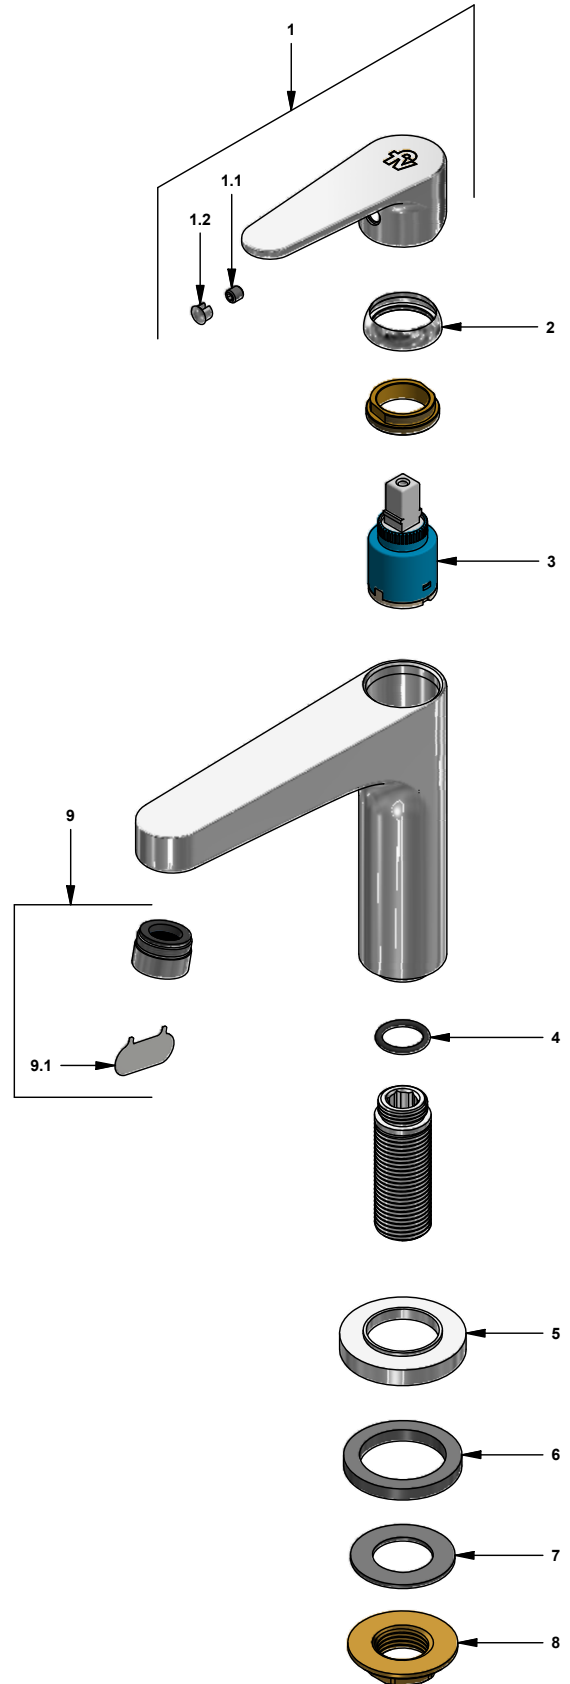

Llave plus para lavabo

Código: **E226/D3E**

Línea: **Dalia E (D3E)**

COD.: **ACABADO:**

CR Cromo
NG Negro

Incluye:

LISTA DE REPUESTOS

#	CÓDIGO	DESCRIPCIÓN
1	181.D3E.14.0	Manija D3E completa (Según acabado)
1.1	181.85.13	Prisionero M5x5
1.2	181.D3E.14.2 Cr	Tapón (Para acabado Cromo)
	181.D3E.19	Tapón (Para acabado Negro)
2	181.D3E.7	Capuchón (Según acabado)
3	226.D3E.25.0	Cartucho cerámico Ø25
4	226.D3E.30	O'ring D.I:15; W:1.25
5	181.D3E.15	Roseta (Según acabado)
6	181.D3E.34	Empaque
7	231.D3.9	Arandela
8	231.D3.8	Tuerca de fijación G1/2"
9	181.39.4.0	Aireador más herramienta (Según acabado)
9.1	181.39.5	Llave