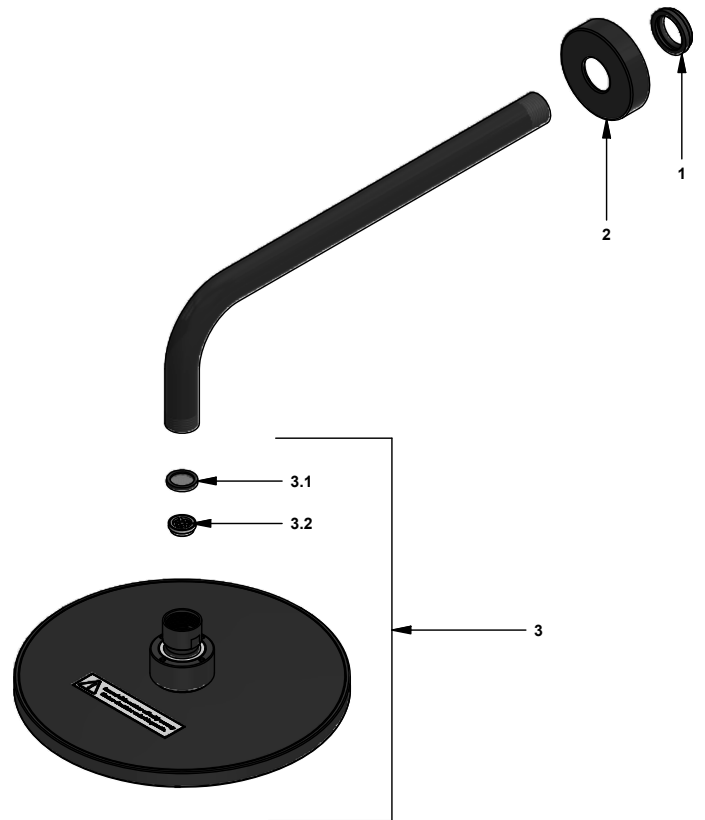

# Ducha PRO completa

Código: **E120.Z1**

Línea: **Duchas**

**COD.:** **ACABADO:**

NG Negro

Incluye:

## LISTA DE REPUESTOS

#	CÓDIGO	DESCRIPCIÓN
1	140.MR.40.2	Empaque
2	120.Z1.13	Roseta
3	126.Z1.0	Cabeza de ducha plástica Ø200
3.2	120.L2.9	Restrictor de caudal a 9.5 l/min
3.1	119.12.34	Filtro

F.V. se reserva el derecho de modificar, cambiar, mejorar y/o anular materiales, productos y/o diseños sin previo aviso.