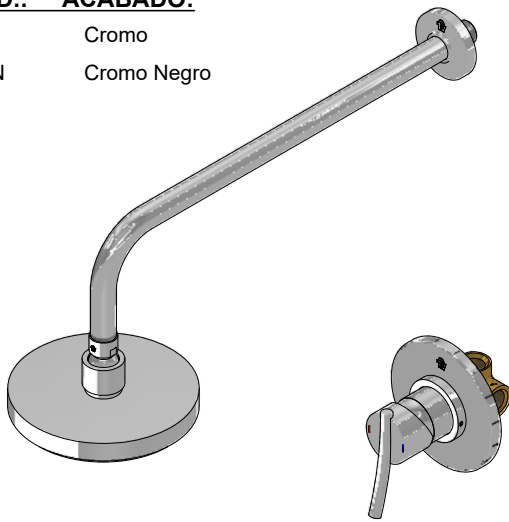

Juego monocomando para ducha

Código: **E108/39**

Línea: **Libby (39)**

COD.: ACABADO:

CR Cromo
CRN Cromo Negro

Incluye:

LISTA DE REPUESTOS

#	CÓDIGO	DESCRIPCIÓN
1	120.39.01	Ducha Libby completa
1.1	196.04.06.18E.02	Roseta completa
1.1.1	201.26.8CN	O'ring D.I.:20.35; W:1.78
1.2	126.39.0	Cabeza de ducha
1.2.1	119.12.34	Filtro
1.2.2	120.85.27.0	Restrictor de caudal a 9.5 l/min
2	106.B1.26.02	Proteccion plástica completa
2.1	103.49.32 Ai	Tornillo cabeza tanque W5/32"
3	182.14.25.0	Cartucho cerámico monocomando
4	181.B1.7	Capuchón
5	108.39.13.0	Roseta completa
5.1	108.B1.8	Empaque
6	206.39.24.02	Anillo decorativo armado
6.1	201.26.9CN	O'ring D.I.:40.94; W:2.62
6.2	206.39.26	Arandela antifricción
6.3	F.V901224	Prisionero cilíndrico M4x0,7
7	206.39.14A.0	Manija Libby completa
7.1	181.39.13	Prisionero M5x0,8
7.2	181.39.16	Tapón
8	106.19	Llave hexagonal "Allen" B.LL:2.5
9	F.V901229	Llave hexagonal "Allen" B.LL:2

Nota: Manija (7) tiene dos acabados, CR y CRN.

F.V. se reserva el derecho de modificar, cambiar, mejorar y/o anular materiales, productos y/o diseños sin previo aviso.