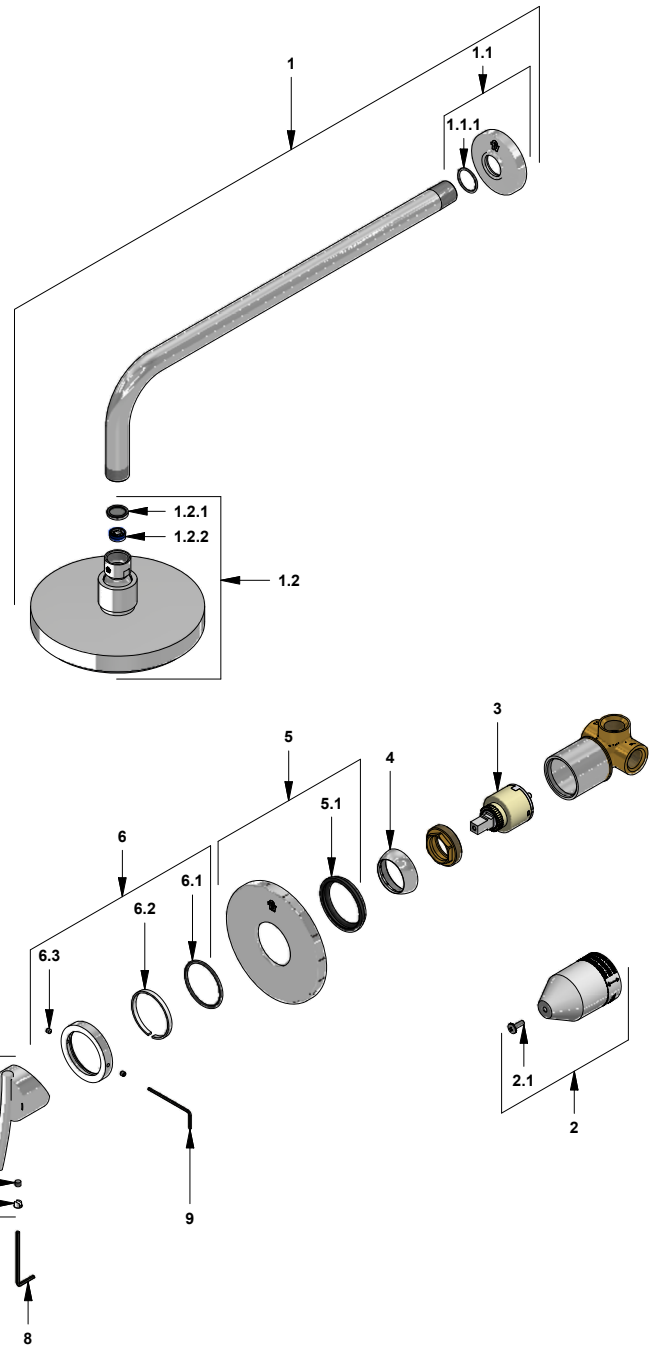

Juego monocomando para ducha

Código: **E108/39**

Línea: **Libby (39)**

COD.: ACABADO:

CR Cromo
CRN Cromo Negro

Incluye:

LISTA DE REPUESTOS

#	CÓDIGO	DESCRIPCIÓN
1	120.39.01	Ducha Libby completa
1.1	196.04.06.18E.02	Roseta completa
1.1.1	201.26.8CN	O'ring D.I.:20.35; W:1.78
1.2	126.39.0	Cabeza de ducha
1.2.1	119.12.34	Filtro
1.2.2	120.85.27.0	Restrictor de caudal a 9.5 l/min
2	106.B1.26.02	Proteccion plástica completa
2.1	103.49.32 Ai	Tornillo cabeza tanque W5/32"
3	182.14.25.0	Cartucho cerámico monocomando
4	181.B1.7	Capuchón
5	108.39.13.0	Roseta completa
5.1	108.B1.8	Empaque
6	206.39.24.02	Anillo decorativo armado
6.1	201.26.9CN	O'ring D.I.:40.94; W:2.62
6.2	206.39.26	Arandela antifricción
6.3	F.V901224	Prisionero cilíndrico M4x0,7
7	206.39.14A.0	Manija Libby completa
7.1	181.39.13	Prisionero M5x0,8
7.2	181.39.16	Tapón
8	106.19	Llave hexagonal "Allen" B.LL:2.5
9	F.V901229	Llave hexagonal "Allen" B.LL:2

Nota: Manija (7) tiene dos acabados, CR y CRN.

F.V. se reserva el derecho de modificar, cambiar, mejorar y/o anular materiales, productos y/o diseños sin previo aviso.