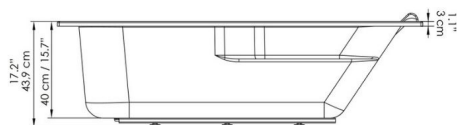

MUNDO SELECTO
TINA ESPAÑOLA 152X75X40
FT0005-BL

COLORES DISPONIBLES

BL

Bianco

CARACTERÍSTICAS FÍSICAS

Venta en Salas

Garantía

Calidad

Jacuzzi

DESCRIPCIÓN

El diseño de esta tina cuenta con un sistema Ergonómico, con soporte lumbar para un total confort.

CARACTERÍSTICAS TÉCNICAS GENERALES

- Medidas: 152X75X40 cm.
- Capacidad: 1 Persona.
- Color: Blanco.
- Material: Resina de poliéster con refuerzo de fibra de vidrio.
- Uso: Residencial.
- Instalación en ambientes interiores.

EVALUACIÓN DIMENSIONAL

- Peso de despacho: 17 Kg.
- Capacidad: 183 Litros.

Centro de Atención al Usuario: **FV Responde**

www.fvandina.com

ECUADOR
1-800 FV FV FV
fvresponde@fvecuador.com

CENTRO AMÉRICA
info.cea@grupofv.com