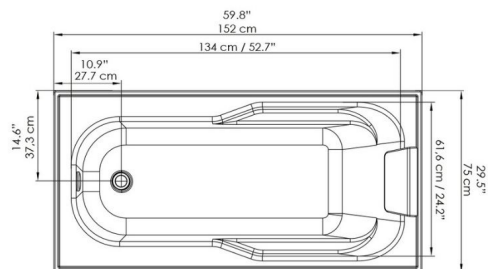

MUNDO SELECTO
TINA ESPAÑOLA 152X75X40
FT0005-BL

COLORES DISPONIBLES

BL

Bianco

CARACTERÍSTICAS FÍSICAS

Venta en Salas

Garantía

Calidad

Jacuzzi

DESCRIPCIÓN

El diseño de esta tina cuenta con un sistema Ergonómico, con soporte lumbar para un total confort.

CARACTERÍSTICAS TÉCNICAS GENERALES

- Medidas: 152X75X40 cm.
- Capacidad: 1 Persona.
- Color: Blanco.
- Material: Resina de poliéster con refuerzo de fibra de vidrio.
- Uso: Residencial.
- Instalación en ambientes interiores.

EVALUACIÓN DIMENSIONAL

- Peso de despacho: 17 Kg.
- Capacidad: 183 Litros.

Centro de Atención al Usuario: **FV Responde**

www.fvandina.com

ECUADOR
1-800 FV FV FV
fvresponde@fvecuador.com

CENTRO AMÉRICA
info.cea@grupofv.com