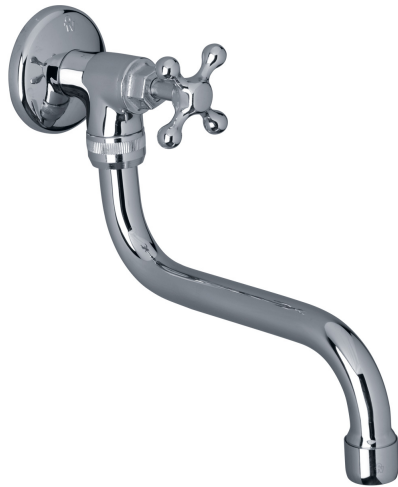

Gama
HOGAR

GRIFERIA

Llave de Pared con Pico Bajo para Cocina **CRUZ FIJA**

E420/13

E420/13
LAS MEDIDAS SE ENCIENTAN EN MILIMETROS

ACABADOS

Cromo

CARACTERÍSTICAS FÍSICAS

Bimando

DESCRIPCIÓN

- Cuerpo central, pico y manija fabricadas en aleación de cobre y zinc (latón).
- Sistema de cierre de válvula - giro completo de la manija.
- Pico giratorio para facilitar las labores de limpieza.
- Incluye aireador para un chorro más comfortable.
- Recomendado para uso con fregaderos de cocina o en áreas de lavandería.
- Código aireador para 30% de ahorro de agua: E140D DH.
- Código aireador para 50% de ahorro de agua: E140C DH.