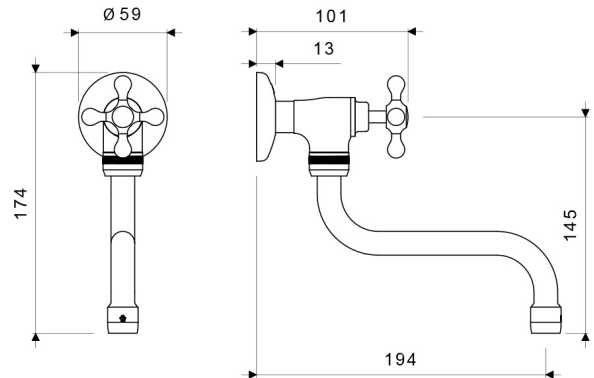

Gama
HOGAR

GRIFERIA

Llave de Pared con Pico Bajo para Cocina **CRUZ FIJA**

E420/13

E420/13
LAS MEDIDAS SE ENCIENTAN EN MILIMETROS

ACABADOS

Cromo

CARACTERÍSTICAS FÍSICAS

Bimando

DESCRIPCIÓN

- Cuerpo central, pico y manija fabricadas en aleación de cobre y zinc (latón).
- Sistema de cierre de válvula - giro completo de la manija.
- Pico giratorio para facilitar las labores de limpieza.
- Incluye aireador para un chorro más comfortable.
- Recomendado para uso con fregaderos de cocina o en áreas de lavandería.
- Código aireador para 30% de ahorro de agua: E140D DH.
- Código aireador para 50% de ahorro de agua: E140C DH.