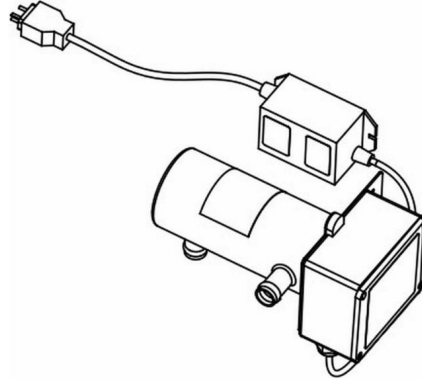

Gama
PREMIUM

MUNDO SELECTO
#KIT CLEAR RAY
99800880

CARACTERÍSTICAS FÍSICAS

Venta en Salas

Garantía

Calidad

DESCRIPCIÓN

El sistema ClearRay™, de serie en todos los spa Jacuzzi®, representa la evolución de los tratamientos de purificación del agua. Desde hace años la luz UV como desinfectante eficaz para el agua: interactuando con el ADN de bacterias y virus, contrarresta su capacidad de reproducirse.

CARACTERÍSTICAS TÉCNICAS GENERALES

- Es un proceso natural que limita la adición de productos para el tratamiento del agua.
- Diseñado con una simple lámpara UV-C, de larga durabilidad y baja presión, e integrado en el sistema de filtración del spa, ClearRay™ actúa sobre el 99,9% de los agentes patógenos del agua.
- La sanitización empieza tras unos segundos, así que enseguida se puede tener limpia y transparente.
- Uso: Residencial
- Instalación en ambientes interiores y exteriores.

El Kit Clear Ray viene exclusivamente instalado en un equipo Jacuzzi desde fábrica. No se vende como accesorio individual.

Centro de Atención al Usuario: **FV Responde**

www.fvandina.com

ECUADOR
1-800 FV FV FV
fvresponde@fvecuador.com

CENTRO AMÉRICA
info.cea@grupofv.com

COLOMBIA
info.colombia@grupofv.com

PERU
info.peru@grupofv.com

UTILIZA
SIEMPRE
REPUESTOS
ORIGINALES
FV

ESCANEA
EL CÓDIGO QR
Y DESCARGA
EL APP FV