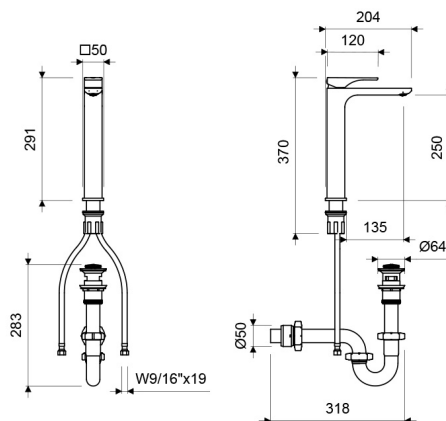

Gama
PREMIUM

GRIFERIA

Juego Monocomando Alto para Lavabos Vessel SAUCO

E181.03/S6

E181.03/S6

MEDIDAS EN MILÍMETROS

ACABADOS

Cromo

INCLUYE

Desagüe Metálico Push para Lavabo - Medida: 1 1/4" (E248.11 DH)

Sifón Metálico para Lavabo - Medida 1 1/4" (E240 1 1/4" DH)

Manguera Flexible de 40 cm. para Juego de Cocina (E410.20.0.1 DH)

CARACTERÍSTICAS FÍSICAS

8.3 litros min. ECO (S.M.2)
45% de ahorro
Econsumo 8.3 litros/min

Producto nuevo

DESCRIPCIÓN

CARACTERÍSTICAS TÉCNICAS GENERALES

- Producto fabricado íntegramente en aleación de cobre y zinc (latón).
- Sistema de cierre de cartucho cerámico.
- Funcionamiento a través de un leve movimiento de la manija.
- Incluye aireador para un chorro más confortable.
- Recomendado para uso con lavabos vessel.