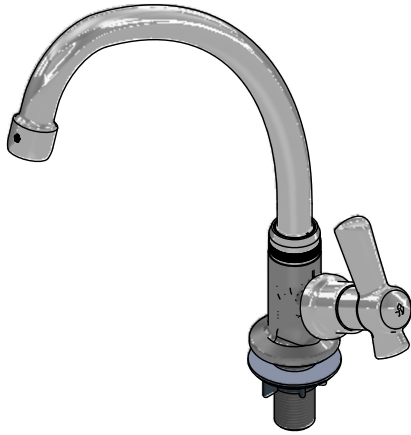

Llave con pico bar para cocina

Código: **E425.05/27L**

Línea: **Fiori Lever (27L)**

COD.: **ACABADO:**

CR Cromo

Incluye:

LISTA DE REPUESTOS

#	CÓDIGO	DESCRIPCIÓN
1	140A	Aireador a 8.3 l/min
2	417.01.31E	Anillo tope
3	417.01.11	O'ring D.I:12,37 ; W:2.62
4	220.34	Empaque
5	417.26.22CN	Arandela plástica
6	520.6CN	Contratuercas G½ x14
7	201.71.5D.0E	Cabeza baja tipo E rotación derecha
8	186.26.7CN	Cubre cabeza
9	103.27L.14bCN.02	Manija Fiori Lever armada
9.1	109.24.8	Inserto intercambiable
9.2	103.49.32 Ai	Tornillo cabeza tanque W5/32"
9.3	103.26.15CN	Tapa para manija