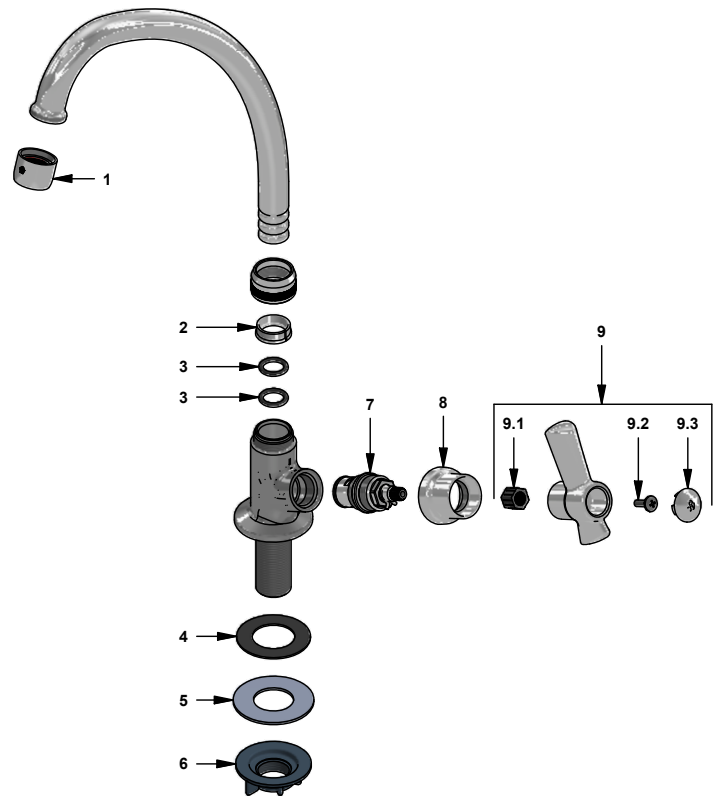

Llave con pico bar para cocina

Código: **E425.05/27L**

Línea: **Fiori Lever (27L)**

COD.: **ACABADO:**

CR Cromo

Incluye:

LISTA DE REPUESTOS

#	CÓDIGO	DESCRIPCIÓN
1	140A	Aireador a 8.3 l/min
2	417.01.31E	Anillo tope
3	417.01.11	O'ring D.I:12,37 ; W:2.62
4	220.34	Empaque
5	417.26.22CN	Arandela plástica
6	520.6CN	Contratuercas G½ x14
7	201.71.5D.0E	Cabeza baja tipo E rotación derecha
8	186.26.7CN	Cubre cabeza
9	103.27L.14bCN.02	Manija Fiori Lever armada
9.1	109.24.8	Inserto intercambiable
9.2	103.49.32 Ai	Tornillo cabeza tanque W5/32"
9.3	103.26.15CN	Tapa para manija