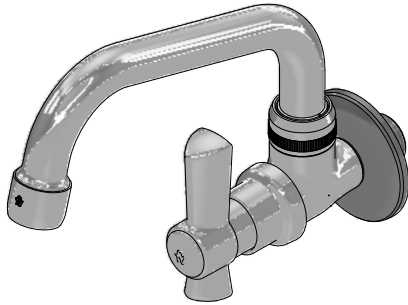

Llave de pared con pico alto para cocina

Código: **E420.01/27L**

Línea: **Fiori Lever (27L)**

COD.: **ACABADO:**

CR Cromo

Incluye:

LISTA DE REPUESTOS

#	CÓDIGO	DESCRIPCIÓN
1	140A	Aireador a 8.3 l/min
2	417.01.31E	Anillo tope
3	417.01.11	O'ring D.I:12,37 ; W:2.62
4	269.13	Roseta Metálica
5	201.71.5D.0E	Cabeza baja tipo E rotación derecha
6	186.26.7CN	Cubre cabeza
7	103.27L.14bCN.02	Manija Fiori Lever armada
7.1	109.24.8	Inserto intercambiable
7.2	103.49.32 Ai	Tornillo cabeza tanque W5/32"
7.3	103.26.15CN	Tapa para manija