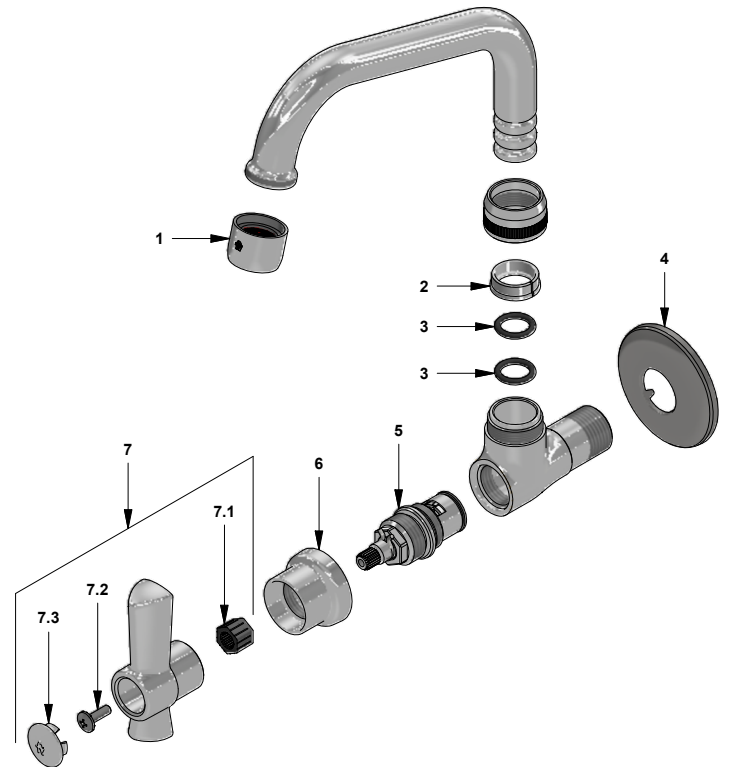

Llave de pared con pico alto para cocina

Código: **E420.01/27L**

Línea: **Fiori Lever (27L)**

COD.: **ACABADO:**

CR Cromo

Incluye:

LISTA DE REPUESTOS

#	CÓDIGO	DESCRIPCIÓN
1	140A	Aireador a 8.3 l/min
2	417.01.31E	Anillo tope
3	417.01.11	O'ring D.I:12,37 ; W:2.62
4	269.13	Roseta Metálica
5	201.71.5D.0E	Cabeza baja tipo E rotación derecha
6	186.26.7CN	Cubre cabeza
7	103.27L.14bCN.02	Manija Fiori Lever armada
7.1	109.24.8	Inserto intercambiable
7.2	103.49.32 Ai	Tornillo cabeza tanque W5/32"
7.3	103.26.15CN	Tapa para manija