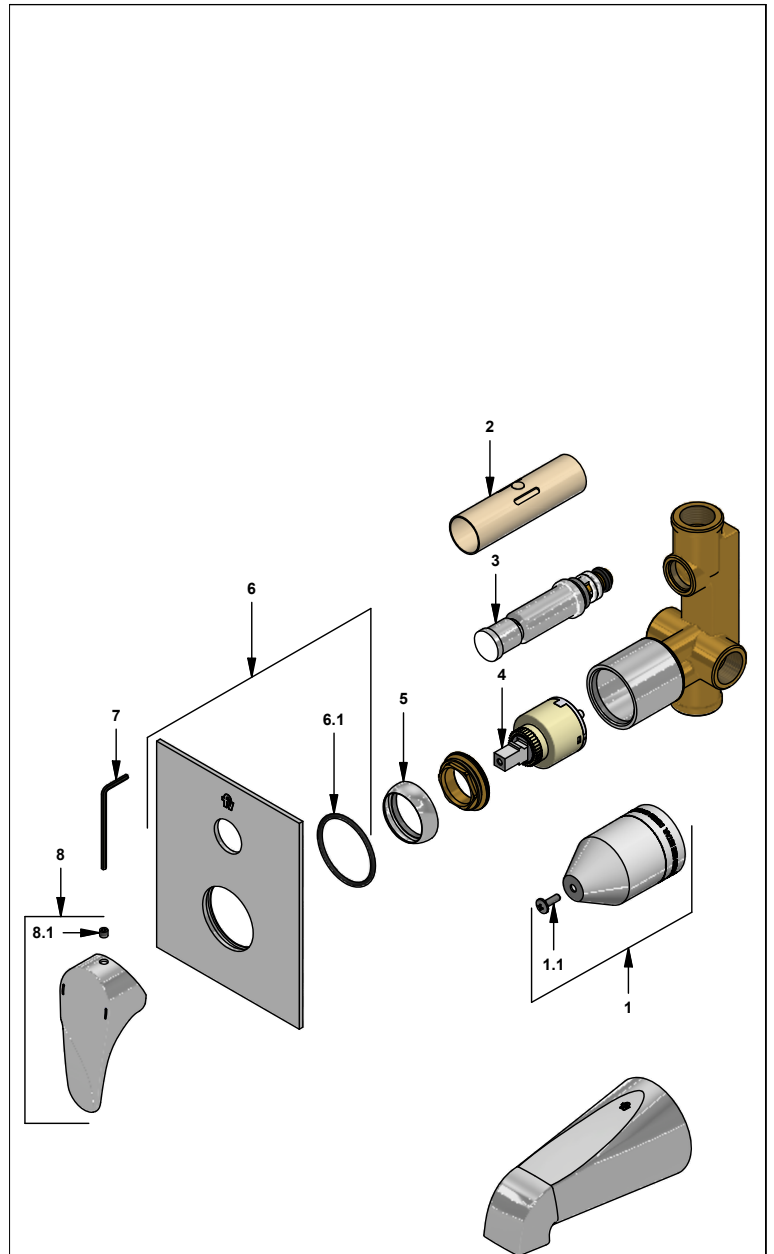

Juego mezclador monocomando para ducha y pico para tina

Código: **E106.01.05/L5**

Línea: **Iguazú (L5)**

COD.: **ACABADO:**

CR Cromo

Incluye: • Placa cuadrada

LISTA DE REPUESTOS

#	CÓDIGO	DESCRIPCIÓN
1	106.B1.26.02	Proteccion plástica completa
1.1	103.49.32 Ai	Tornillo cabeza tanque W5/32"
2	106.B1.28	Protección válvula
3	106.B1.5.0	Válvula de transferencia
4	182.14.25.0	Cartucho cerámico monocomando
5	181.L5.7	Capuchón
6	106.D3.42E.0	Roseta completa
6.1	106.D3.30	O'ring D.I: 42; W: 2.8
7	106.19	Llave hexagonal "Allen" B.LL.:2.5
8	181.L5.14A.0	Manija Iguazu completa
8.1	181.39.13	Prisionero M5x0.8