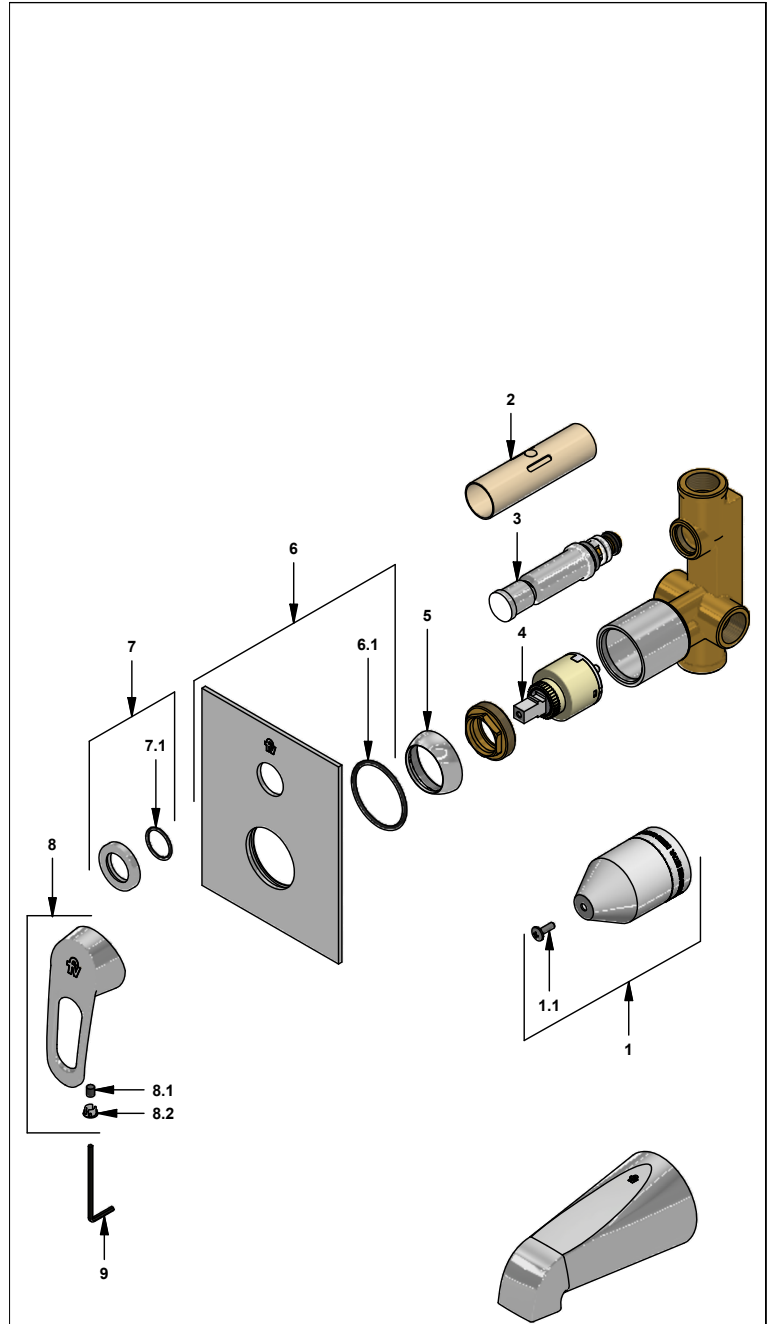

Juego mezclador monocomando para ducha y pico para tina

Código: **E106.01.05/B1**

Línea: **Arizona (B1)**

COD.: **ACABADO:**

CR Cromo

Incluye: • Placa cuadrada

LISTA DE REPUESTOS

#	CÓDIGO	DESCRIPCIÓN
1	106.B1.26.02	Proteccion plástica completa
1.1	103.49.32 Ai	Tornillo cabeza tanque W5/32"
2	106.B1.28	Protección válvula
3	106.B1.5.0	Válvula de transferencia
4	182.14.25.0	Cartucho cerámico monocomando
5	181.B1.7	Capuchón
6	106.D3.42E.0	Roseta completa
6.1	106.D3.30	O'ring D.I: 42; W: 2.8
7	106.X5.21.02	Anillo decorativo con O'ring
7.1	103.41.11	O'ring D.I:18.77; W:1.78
8	411.B1.14.0	Manija Arizona completa
8.1	181.B1.13	Prisionero M5x0,8
8.2	182.B1.19	Tapón para manija
9	106.19	Llave hexagonal "Allen" B.LL:2.5