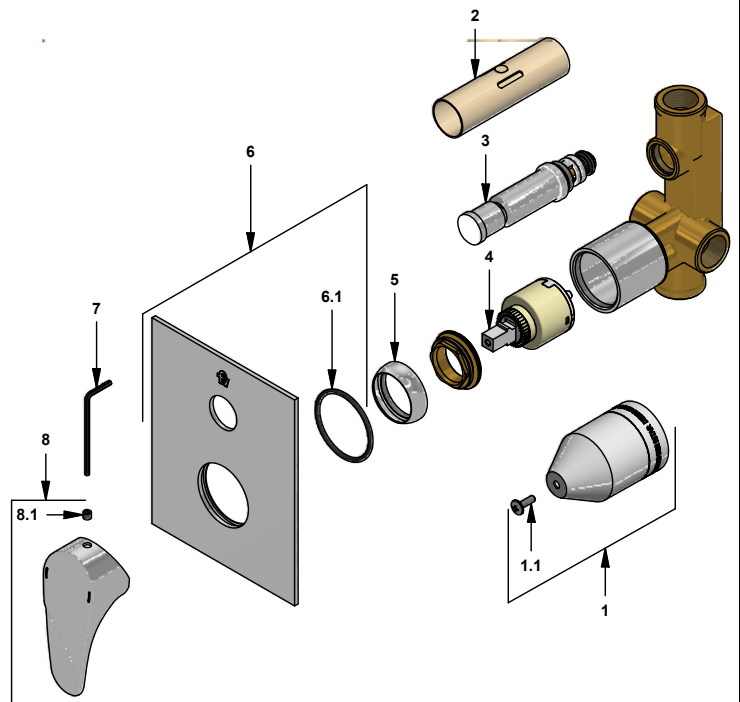

# Juego mezclador monocomando para ducha y tina

Código: **E106.01.03.05/L5**

Línea: **Iguazú (L5)**

**COD.:** **ACABADO:**

CR Cromo

Incluye: • Placa cuadrada

## LISTA DE REPUESTOS

#	CÓDIGO	DESCRIPCIÓN
1	106.B1.26.02	Proteccion plástica completa
1.1	103.49.32 Ai	Tornillo cabeza tanque W5/32"
2	106.B1.28	Protección válvula
3	106.B1.5.0	Válvula de transferencia
4	182.14.25.0	Cartucho cerámico monocomando
5	181.L5.7	Capuchón
6	106.D3.42E.0	Roseta completa
6.1	106.D3.30	O'ring D.I: 42; W: 2.8
7	106.19	Llave hexagonal "Allen" B.LL.:2.5
8	181.L5.14A.0	Manija Iguazu completa
8.1	181.39.13	Prisionero M5x0.8