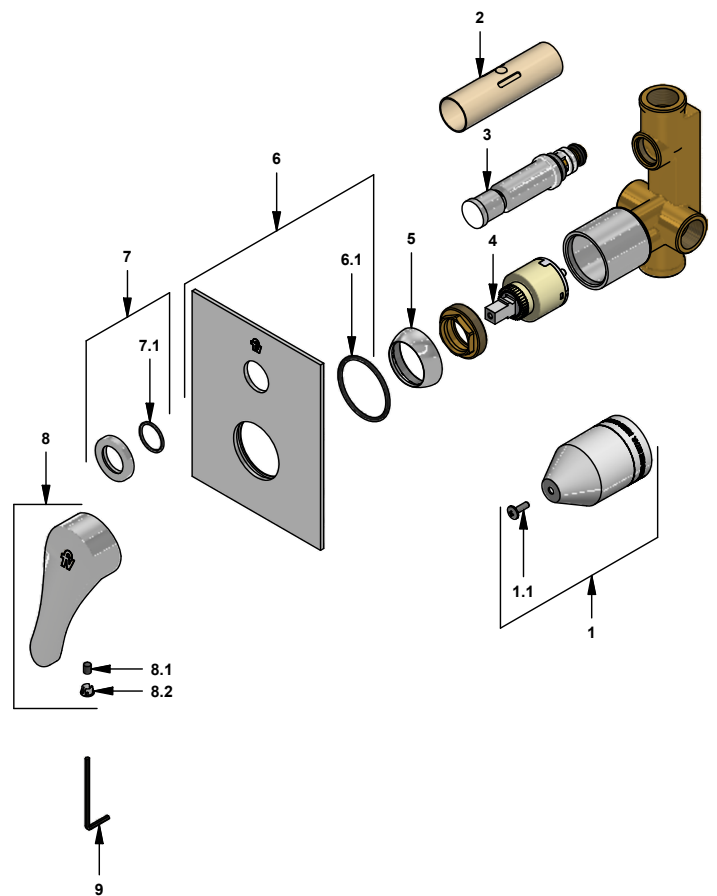

# Juego mezclador monocomando para ducha y tina

Código: **E106.01.03.05/B3**

Línea: **Flow (B3)**

**COD.:** **ACABADO:**

CR Cromo

Incluye: • Placa cuadrada

## LISTA DE REPUESTOS

#	CÓDIGO	DESCRIPCIÓN
1	106.B1.26.02	Proteccion plástica completa
1.1	103.49.32 Ai	Tornillo cabeza tanque W5/32"
2	106.B1.28	Protección válvula
3	106.B1.5.0	Válvula de transferencia
4	182.14.25.0	Cartucho cerámico monocomando
5	181.B1.7	Capuchón
6	106.D3.42E.0	Roseta completa
6.1	106.D3.30	O'ring D.I: 42; W: 2.8
7	106.X5.21.02	Anillo decorativo con O'ring
7.1	103.41.11	O'ring D.I:18.77; W:1.78
8	423.B3.14.0	Manija Flow completa
8.1	181.B1.13	Prisionero M5x0,8
8.2	182.B1.19	Tapón para manija
9	106.19	Llave hexagonal "Allen" B.LL:2.5