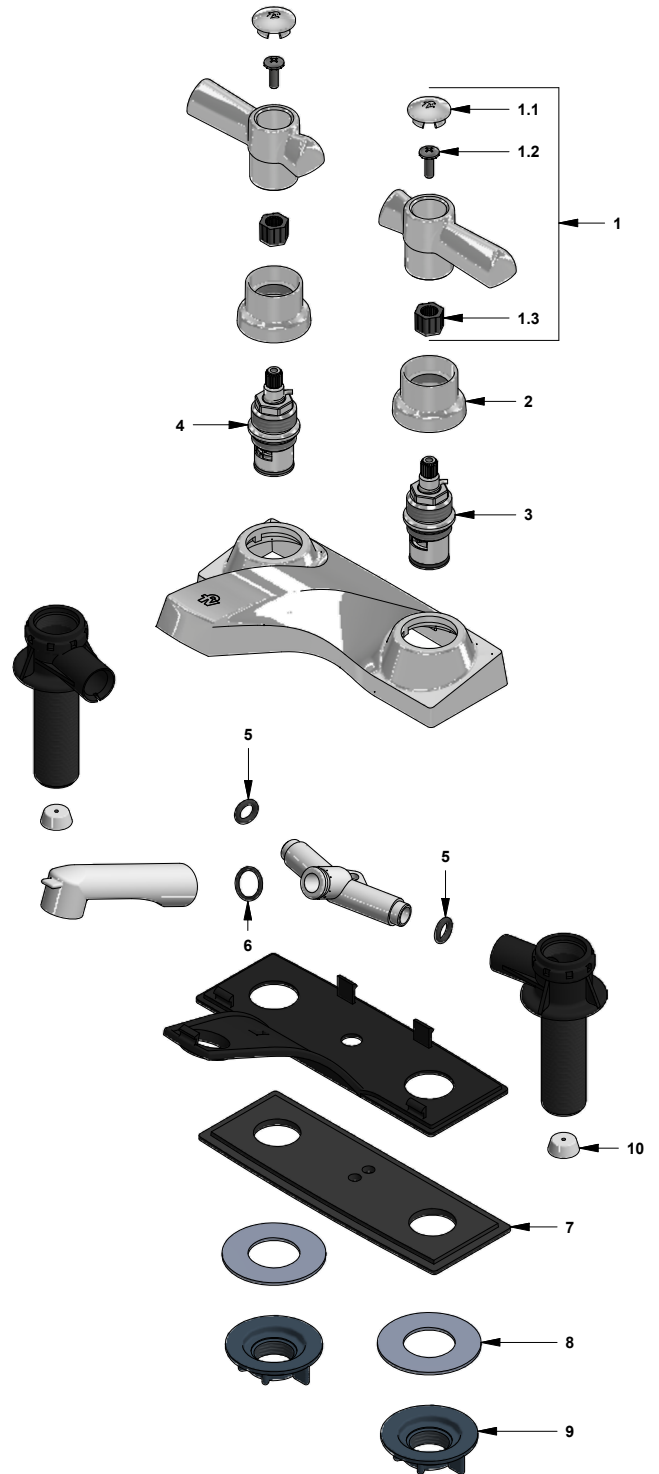

Juego centerset 4" para lavabo

Código: **C1900/27L**

Línea: **Fiori Lever (27L)**

COD.: **ACABADO:**

CR Cromo

Incluye:

LISTA DE REPUESTOS

#	CÓDIGO	DESCRIPCIÓN
1	103.27L.14bCN.02	Manija Fiori Lever armada
1.1	103.26.15CN	Tapa para manija
1.2	103.49.32 Ai	Tornillo cabeza tanque W5/32"
1.3	109.24.8	Inserto intercambiable
2	186.26.7CN	Cubre cabeza
3	201.71.5I.0E	Cabeza baja tipo E rotación Izquierda
4	201.71.5D.0E	Cabeza baja tipo E rotación derecha
5	201.29.10CN	O' ring D.I.:7.52; W:2,62
6	201.26.6CN	O' ring D.I.: 12.42; W: 1.78
7	190.02.35CN	Empaque
8	417.26.22CN	Arandela plástica
9	520.6CN	Contratuercas G½ x14
10	226.26.34CN	Reductor de caudal