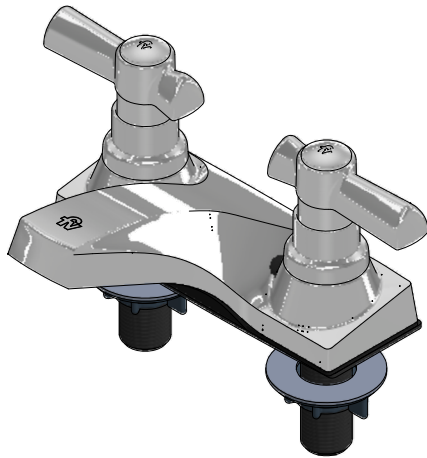

Juego centerset 4" para lavabo

Código: **C1900/27L**

Línea: **Fiori Lever (27L)**

COD.: **ACABADO:**

CR Cromo

Incluye:

LISTA DE REPUESTOS

#	CÓDIGO	DESCRIPCIÓN
1	103.27L.14bCN.02	Manija Fiori Lever armada
1.1	103.26.15CN	Tapa para manija
1.2	103.49.32 Ai	Tornillo cabeza tanque W5/32"
1.3	109.24.8	Inserto intercambiable
2	186.26.7CN	Cubre cabeza
3	201.71.5I.0E	Cabeza baja tipo E rotación Izquierda
4	201.71.5D.0E	Cabeza baja tipo E rotación derecha
5	201.29.10CN	O' ring D.I.:7.52; W:2,62
6	201.26.6CN	O' ring D.I.: 12.42; W: 1.78
7	190.02.35CN	Empaque
8	417.26.22CN	Arandela plástica
9	520.6CN	Contratuercas G½ x14
10	226.26.34CN	Reductor de caudal