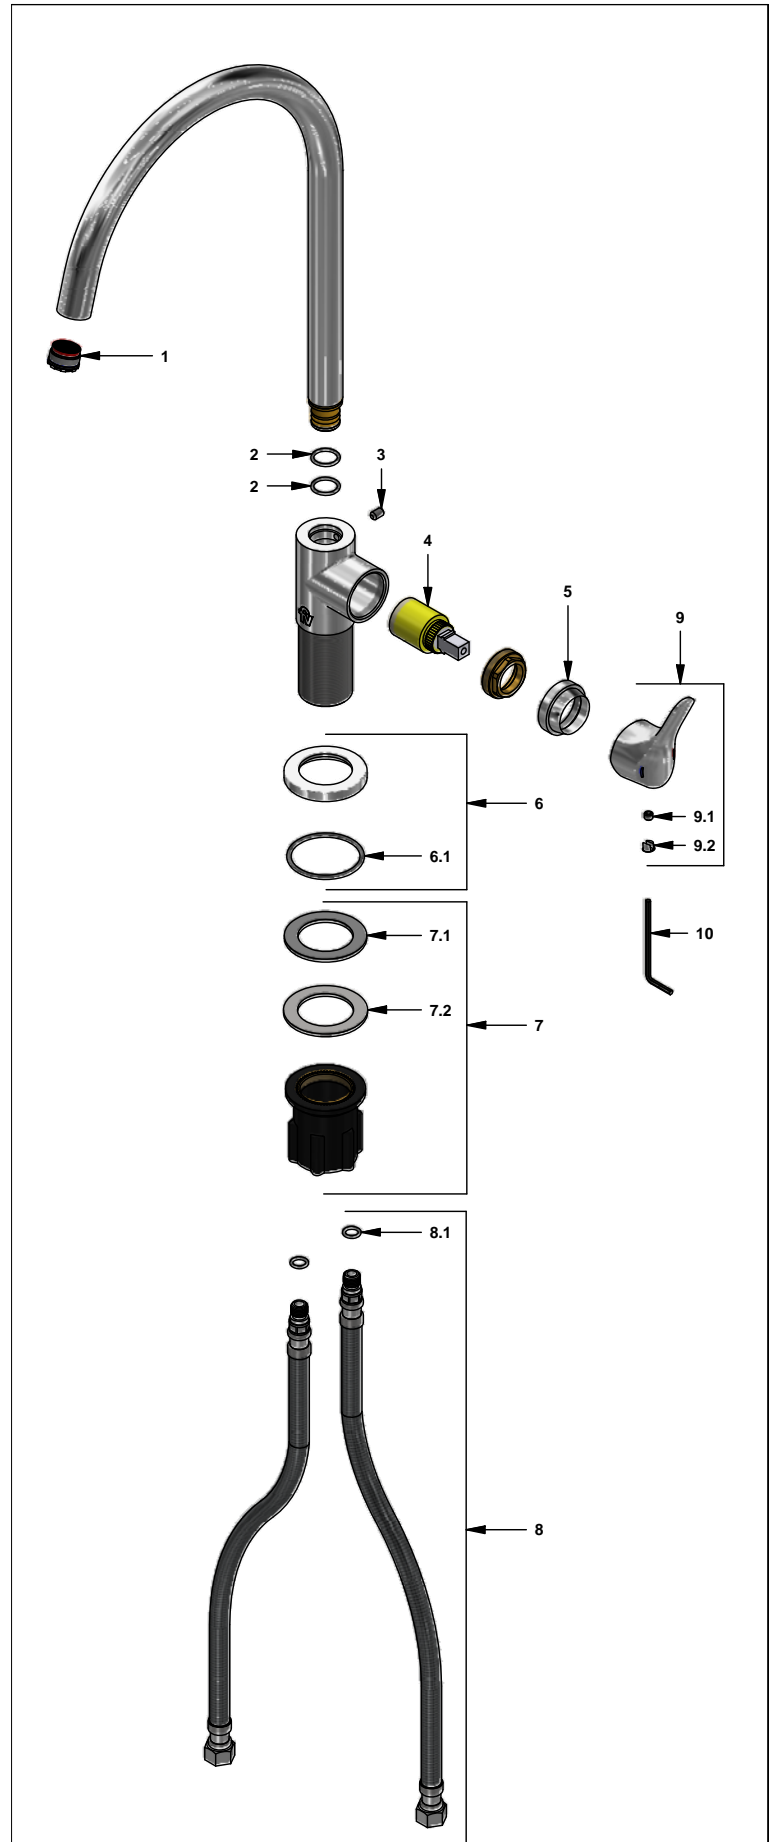

Juego monocomando para cocina con pico giratorio

Código: **E511.03/B3E**

Línea: **Flow (B3E)**

COD.: **ACABADO:**

CR Cromo

Incluye: • Mangueras flexibles para llave angular
• Pico giratorio

LISTA DE REPUESTOS

#	CÓDIGO	DESCRIPCIÓN
1	441.06.7.0	Aireador oculto coin slot 8.3 lt/min
2	120.14.11E	O´ring D.I: 14; W: 1.78
3	406.13	Prisionero M5x8
4	511.02.06.25.0	Cartucho cerámico monocomando
5	511.03.D3E.7	Capuchón
6	211.94.13A.02	Roseta armada
6.1	201.26.9CN	O´ring D.I:40.94; W:2.62
7	181.D6.8.0	Kit de fijación manual M32x1,5
7.1	181.D6.17	Arandela de caucho
7.2	181.D6.8	Arandela metálica
8	410.20.0.1	Manguera con O´ring
8.1	181.92.21	O´ring D.I:7.65; W:1.78
9	181.B3E.14.0	Manija completa
9.1	160.70.9	Prisionero M5 x 4
9.2	181.39.16	Tapón
10	106.19	Llave hexagonal "Allen" B.LL:2.5