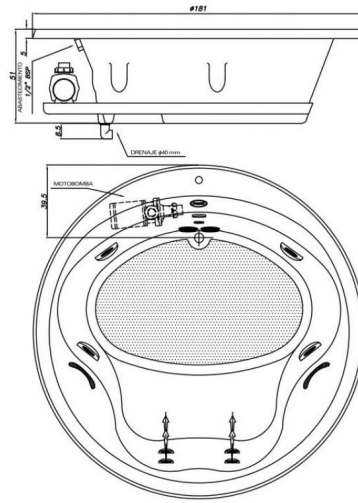

Gama
PREMIUM

MUNDO SELECTO HIDRO LUXURA BLANCA 181X51 LX181R

COLORES DISPONIBLES

BL

Blanco

CARACTERÍSTICAS FÍSICAS

Venta en Salas

Calidad

Garantía

DESCRIPCIÓN

Disfruta del jacuzzi perfecto. El lujo de este Jacuzzi® ya está en el nombre. La bañera Luxura es la combinación perfecta de un exclusivo sistema de hidromasaje y un lujoso baño. Ideal para soltar el estrés y relajarse.

EVALUACIÓN DIMENSIONAL

- Capacidad de agua: 350 Litros.
- Peso de despacho: 64 Kg.

Características:

- Color: Blanco.
- Medidas: 181X51 cm.
- Capacidad: 2 Personas.
- Número de Jets: 8 Unidad(es).
- Uso: Residencial.
- Instalación en ambientes interiores.
- Material: Acrílico.

La foto de este producto ha sido ambientada, por lo cual no incluye ningún adorno, ni accesorios, ni piezas adicionales, ni ningún otro elemento que lo acompaña. El color presentado en la fotografía es una aproximación al color real.

Centro de Atención al Usuario: **FV Responde**

www.fvandina.com

ECUADOR
1-800 FV FV FV
fvresponde@fvecuador.com

CENTRO AMÉRICA
info.cea@grupofv.com

COLOMBIA
info.colombia@grupofv.com

PERU
info.peru@grupofv.com

UTILIZA SIEMPRE REPUESTOS ORIGINALES FV

ESCANEA EL CÓDIGO QR Y DESCARGA EL APP FV