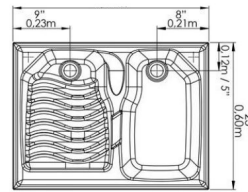

COLORES DISPONIBLES

Blanco

CARACTERÍSTICAS FÍSICAS

Venta en Salas

Garantía

Calidad

DESCRIPCIÓN

El lavavajillas FR0006-BL de Firplak® aportará a tus espacios modernidad y comodidad para las labores en el hogar; integra un dispensador de agua (flauta ahorradora) que optimiza el lavado de tus prendas.

Características:

- Dimensiones: 80X60X19,4cm.
- Color: Blanco.
- Material: Porcelana fría® / Marmol Sintético (Resina de poliéster con carbonato de calcio).
- El mármol sintético no es combustible, no es inflamable y es auto extinguido.
- Apariencia brillante y duradera.
- Lavavajillas de sobreponer.
- Fácil instalación.
- Diseño limpio.
- Asepsia.

La foto de este producto ha sido ambientada, por lo cual no incluye ningún adorno, ni accesorios, ni piezas adicionales, ni ningún otro elemento que lo acompaña. El color presentado en la fotografía es una aproximación al color real.

CARACTERÍSTICAS TÉCNICAS GENERALES

- Perforación del desagüe: 2 pulgadas.

EVALUACIÓN DIMENSIONAL

- Peso: 8,40 kg.

Centro de Atención al Usuario: FV Responde

www.fvandina.com

ECUADOR
1-800 FV FV FV
fvresponde@fvecuador.com

CENTRO AMÉRICA
info.cea@grupofv.com

COLOMBIA
info.colombia@grupofv.com

PERU
info.peru@grupofv.com

UTILIZA SIEMPRE REPUESTOS ORIGINALES FV

ESCANÉA EL CÓDIGO QR Y DESCARGA EL APP FV