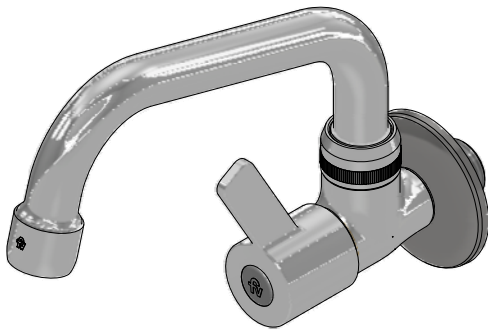

# Llave de pared con pico alto para cocina

Código: **E420.01/Y5**

Línea: **Treviso (Y5)**

**COD.:** **ACABADO:**

CR Cromo

Incluye:

## LISTA DE REPUESTOS

#	CÓDIGO	DESCRIPCIÓN
1	140A	Aireador a 8.3 l/min
2	417.01.31E	Anillo tope
3	417.01.11	O'ring D.I:12,37 ; W:2.62
4	269.13	Roseta Metálica
5	209.12.27.0D	Cabeza cerámica extracorta tipo C Der.
6	109.Y5.14.02	Manija armada
6.1	103.24.8	Inserto resina acetil hexagonal
6.2	103.49.32 Ai	Tornillo cabeza tanque W5/32"
6.3	103.64.17(B)	Tapa para manija