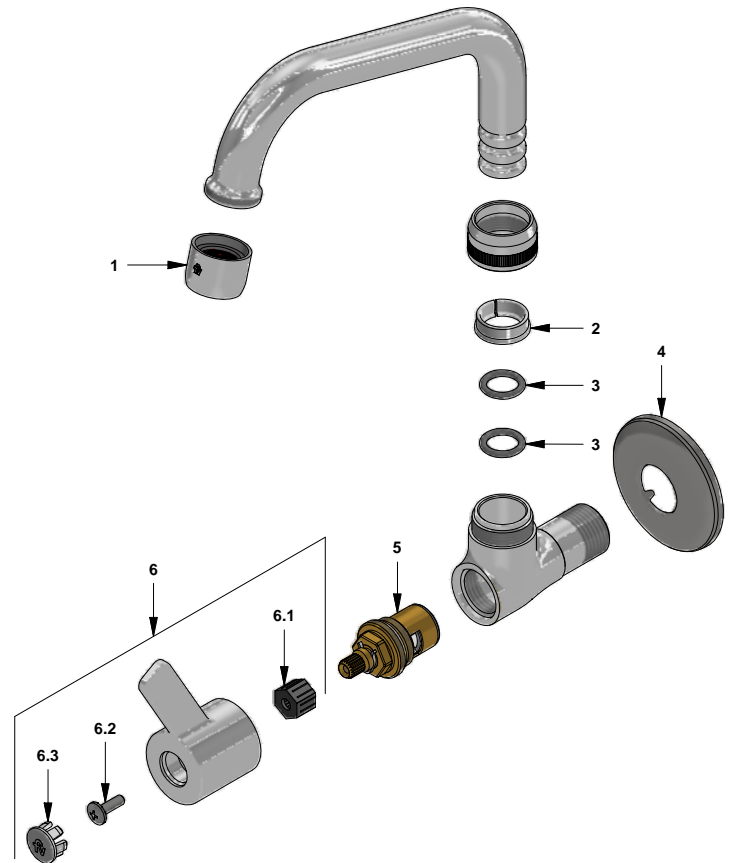

# Llave de pared con pico alto para cocina

Código: **E420.01/Y5**

Línea: **Treviso (Y5)**

**COD.:** **ACABADO:**

CR Cromo

Incluye:

## LISTA DE REPUESTOS

#	CÓDIGO	DESCRIPCIÓN
1	140A	Aireador a 8.3 l/min
2	417.01.31E	Anillo tope
3	417.01.11	O'ring D.I:12,37 ; W:2.62
4	269.13	Roseta Metálica
5	209.12.27.0D	Cabeza cerámica extracorta tipo C Der.
6	109.Y5.14.02	Manija armada
6.1	103.24.8	Inserto resina acetil hexagonal
6.2	103.49.32 Ai	Tornillo cabeza tanque W5/32"
6.3	103.64.17(B)	Tapa para manija