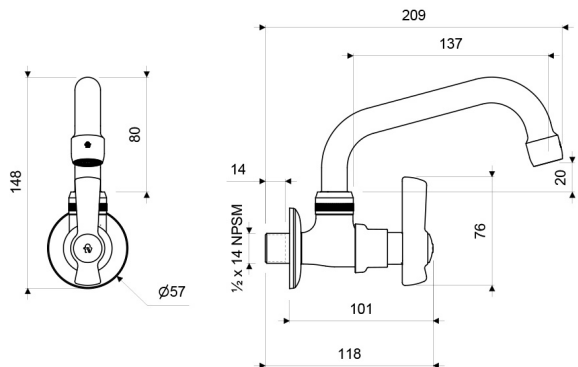

Gama
HOGAR

GRIFERIA

Llave de Pared con Pico Alto para Cocina **FIORI LEVER**

E420.01/27L

E420.01/27L

MEDIDAS EN MILIMETROS

ACABADOS

Cromo

Bimando

DESCRIPCIÓN

- Cuerpo central y pico fabricados en aleación de cobre y zinc (latón).
- Manija fabricada en ABS cromado.
- Sistema de cierre de cartucho cerámico.
- Pico giratorio para facilitar las labores de limpieza.
- Incluye aireador para un chorro más confortable.
- Recomendado para uso con fregaderos de cocina o en áreas de lavandería.
- Código aireador para 30% de ahorro de agua: E140D DH.
- Código aireador para 50% de ahorro de agua: E140C DH.