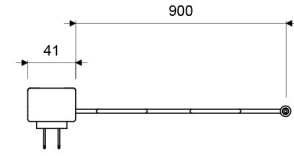

Gama
PRO

GRIFERIA

Adaptador 110V AC - 6V DC / Para Dispensador de Alcohol Líquido

E380.1H.50

E380.1H.50

MEDIDAS EN MILIMETROS

CARACTERÍSTICAS FÍSICAS

Garantía