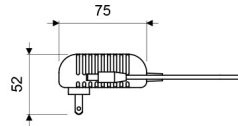

Gama
PRO

GRIFERIA

Adaptador 110V AC - 6V DC / Para Dispensador de Alcohol Líquido

E380.1H.50

E380.1H.50

MEDIDAS EN MILIMETROS

CARACTERÍSTICAS FÍSICAS

Garantía

Calidad

Durabilidad
Grifería

DESCRIPCIÓN

- Adaptador recomendado para utilizarse únicamente con el Dispensador Electrónico de Alcohol Líquido, código E380.1H.
- Permite usar el Dispensador Electrónico con conexión a la red eléctrica (evita el uso de pilas corrientes).
- El Dispensador Electrónico viene incorporado con el "plug" para conexión del adaptador.
- No se requiere ninguna instalación especial o adicional.