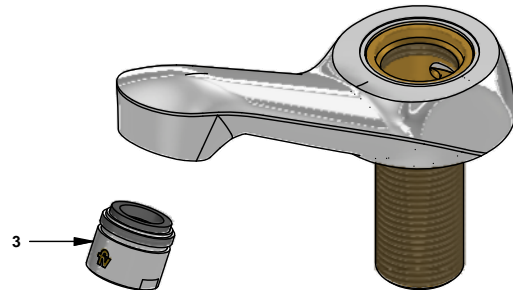

Llave para lavabo

Código: **E220.01/Y5**

Línea: **Treviso (Y5)**

COD.: **ACABADO:**

CR Cromo

Incluye:

LISTA DE REPUESTOS

#	CÓDIGO	DESCRIPCIÓN
1	109.Y5.14.02	Manija armada
1.1	103.64.17(B)	Tapa para manija
1.2	103.49.32 Ai	Tornillo cabeza tanque W5/32"
1.3	103.24.8	Inserto resina acetil hexagonal
2	209.12.27.0D	Cabeza cerámica extracorta tipo C Der.
3	220.4E.0	Aireador a 8.3 l/min
4	220.34	Empaque
5	417.26.22CN	Arandela plástica
6	520.6CN	Contratuercas G½ x14