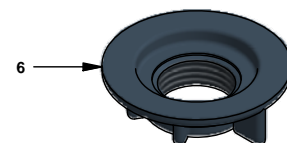

Llave para lavabo

Código: **E220.01/Y5**

Línea: **Treviso (Y5)**

COD.: **ACABADO:**

CR Cromo

Incluye:

LISTA DE REPUESTOS

#	CÓDIGO	DESCRIPCIÓN
1	109.Y5.14.02	Manija armada
1.1	103.64.17(B)	Tapa para manija
1.2	103.49.32 Ai	Tornillo cabeza tanque W5/32"
1.3	103.24.8	Inserto resina acetil hexagonal
2	209.12.27.0D	Cabeza cerámica extracorta tipo C Der.
3	220.4E.0	Aireador a 8.3 l/min
4	220.34	Empaque
5	417.26.22CN	Arandela plástica
6	520.6CN	Contratuercas G½ x14