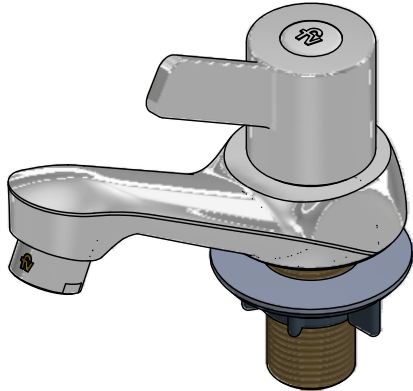

Llave para lavabo

Código: **E220.01/Y5**

Línea: **Treviso (Y5)**

COD.: **ACABADO:**

CR Cromo

Incluye:

LISTA DE REPUESTOS

#	CÓDIGO	DESCRIPCIÓN
1	109.Y5.14.02	Manija armada
1.1	103.64.17(B)	Tapa para manija
1.2	103.49.32 Ai	Tornillo cabeza tanque W5/32"
1.3	103.24.8	Inserto resina acetil hexagonal
2	209.12.27.0D	Cabeza cerámica extracorta tipo C Der.
3	220.4E.0	Aireador a 8.3 l/min
4	220.34	Empaque
5	417.26.22CN	Arandela plástica
6	520.6CN	Contratuercas G½ x14