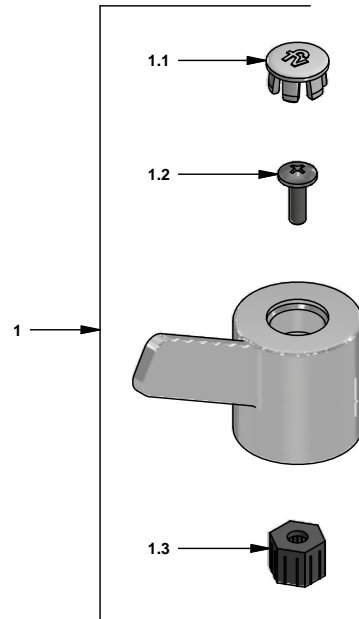

Llave para lavabo

Código: **E220.01/Y5**

Línea: **Treviso (Y5)**

COD.: **ACABADO:**

CR Cromo

Incluye:

LISTA DE REPUESTOS

#	CÓDIGO	DESCRIPCIÓN
1	109.Y5.14.02	Manija armada
1.1	103.64.17(B)	Tapa para manija
1.2	103.49.32 Ai	Tornillo cabeza tanque W5/32"
1.3	103.24.8	Inserto resina acetil hexagonal
2	209.12.27.0D	Cabeza cerámica extracorta tipo C Der.
3	220.4E.0	Aireador a 8.3 l/min
4	220.34	Empaque
5	417.26.22CN	Arandela plástica
6	520.6CN	Contratuercas G½ x14