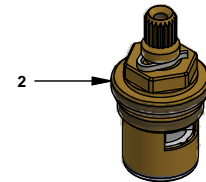

Llave para lavabo

Código: **E220.01/Y5**

Línea: **Treviso (Y5)**

COD.: **ACABADO:**

CR Cromo

Incluye:

LISTA DE REPUESTOS

#	CÓDIGO	DESCRIPCIÓN
1	109.Y5.14.02	Manija armada
1.1	103.64.17(B)	Tapa para manija
1.2	103.49.32 Ai	Tornillo cabeza tanque W5/32"
1.3	103.24.8	Inserto resina acetil hexagonal
2	209.12.27.0D	Cabeza cerámica extracorta tipo C Der.
3	220.4E.0	Aireador a 8.3 l/min
4	220.34	Empaque
5	417.26.22CN	Arandela plástica
6	520.6CN	Contratuercas G½ x14