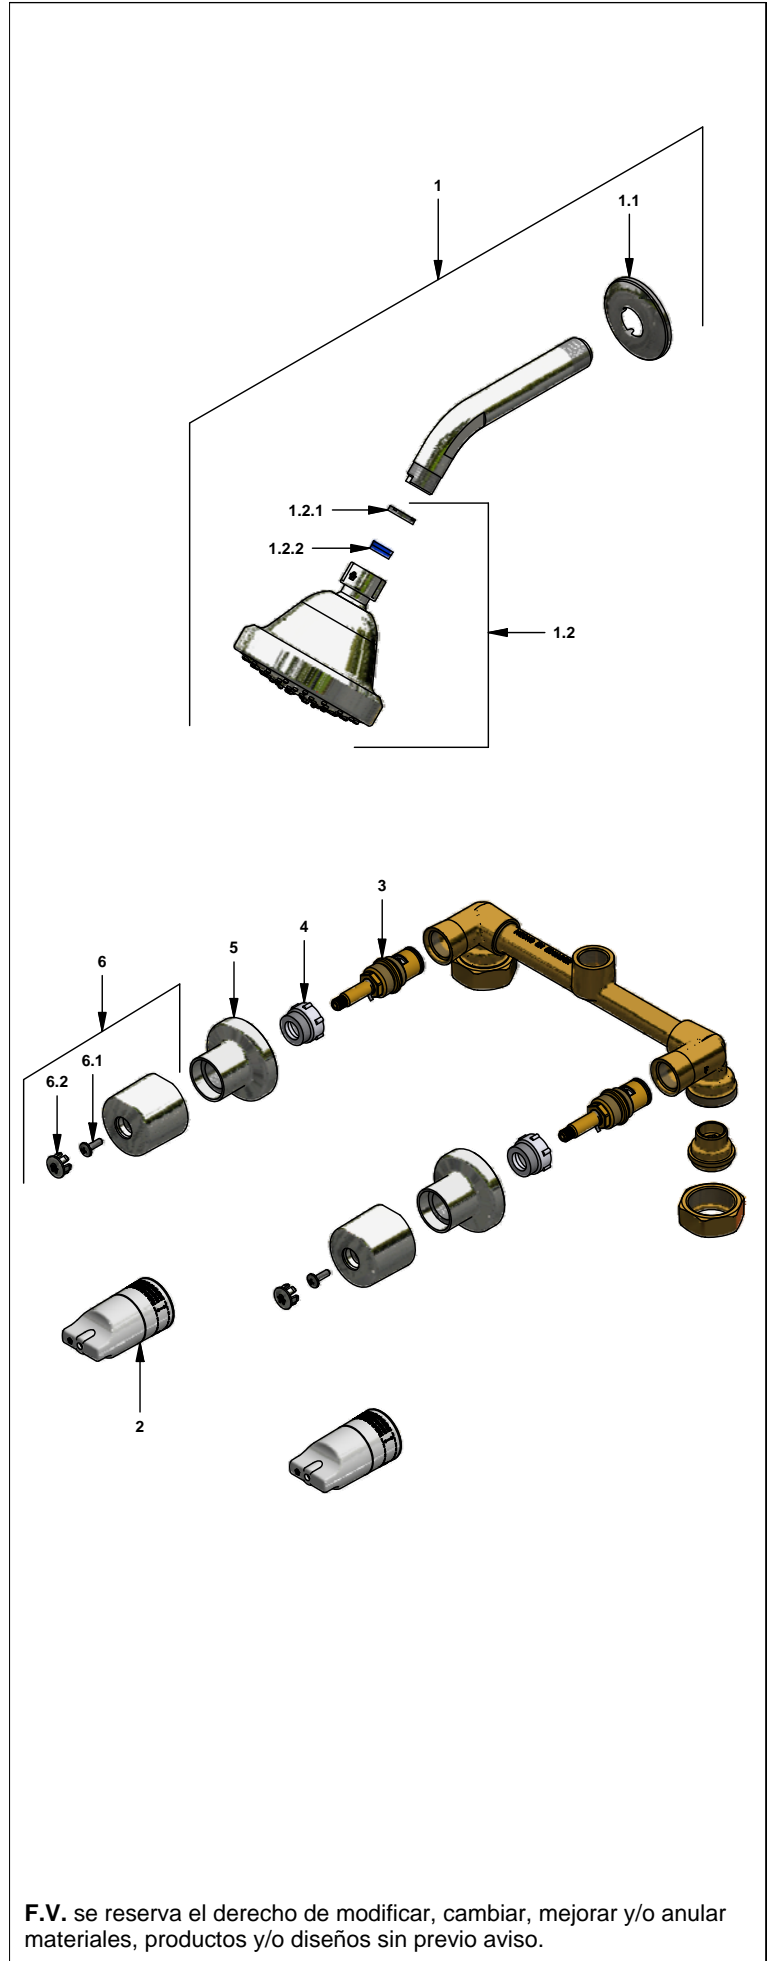

Juego de ducha

Código: **E109/24**

Línea: **Kansas (24)**

COD.: **ACABADO:**

CR Cromo

Incluye:

LISTA DE REPUESTOS

#	CÓDIGO	DESCRIPCIÓN
1	120.09.01	Ducha plástica completa
1.1	269.13	Roseta Metálica
1.2	126.09.0	Cabeza de ducha completa
1.2.1	126.09.34	Filtro
1.2.2	120.85.27.0	Restrictor de caudal a 9.5 l/min
2	103.41.7V.03 RA	Protección plástica impresa
3	103.71.27D.0E	Cabeza alta tipo E rotación derecha
4	103.63.18.2E	Porta roseta
5	103.15.13	Roseta
6	207.24.14.02	Manija Kansas armada
6.1	103.49.32 Ai	Tornillo cabeza tanque W5/32"
6.2	103.64.17 Cr	Tapa para manija