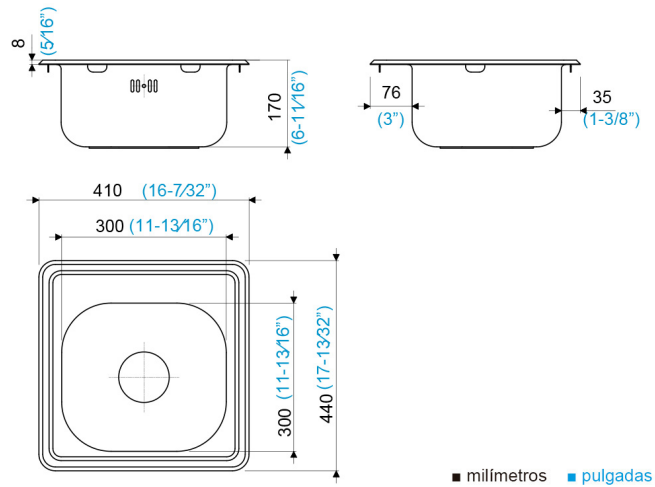

### Fregadero un Pozo con Repisa 41 cm

BL-610

#### INCLUYE

Desagüe con Conexión a Rebosadero (BL-524B)

Sifón de Resina Plástica para Cocina - Medida 1 1/2" (E240 RA 1 1/2" DH)

Guía Plástica de 1 1/2" para Cocina (E246.06A.4 DH)