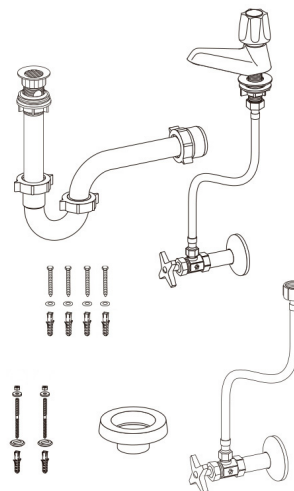

Gama
HOGAR

GRIFERIA

Combo Ferretero - Llave Plástica

ECOM2230/71

ACABADOS

Cromo

CARACTERÍSTICAS FÍSICAS

Garantía

- Combo Ferretero incluye varios productos de alta rotación especialmente en el canal Ferretero.
- Incluye la Llave de Lavabo Plástica Capri (código C2230/71 CR).
- Productos adicionales:
- Conjunto desagüe de rejilla y sifón plástico para lavabo.
- Conjunto llaves angulares con mangueras flexibles para lavabo e inodoro.
- Anillo de cera.
- Pernos de anclaje.
- Set de pernos para lavatorio

CARACTERÍSTICAS TÉCNICAS GENERALES

- Bajo contenido de plomo; contiene menos del 2,5% aprobado por Norma.
- Superficie libre de defectos y rayaduras.
- Producto probado para resistir oxidación o corrosión.
- Funcionamiento adecuado desde 20 hasta 125 PSI.
- Sistema de cierre (llave) probado hasta los 500.000 ciclos, sin presentar fugas.
- Llave probada a 500 PSI durante un minuto, sin presentar desgaste.