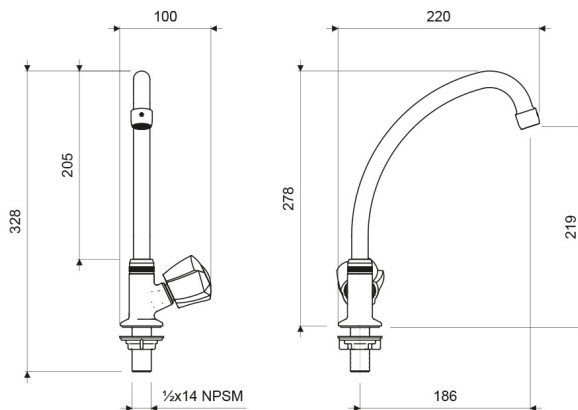

Gama
HOGAR

GRIFERIA

Llave con Pico Bar para Cocina EURO STYLE

E425.05/29

E425.05/29

LAS MEDIDAS SE ENCUENTRAN EN: MILIMETROS

ACABADOS

Cromo

CARACTERÍSTICAS FÍSICAS

DESCRIPCIÓN

CARACTERÍSTICAS TÉCNICAS GENERALES

- Cuerpo central y pico fabricados en aleación de cobre y zinc (latón).
- Manija fabricada en ABS.
- Sistema de cierre de cartucho cerámico.
- Pico giratorio para facilitar las labores de limpieza.
- Incluye aireador para un chorro más confortable.
- Recomendado para uso con fregaderos de cocina o en áreas de lavandería.
- Llave se puede instalar en el fregadero o el mesón de la cocina.
- Código aireador para 30% de ahorro de agua: E140D DH.
- Código aireador para 50% de ahorro de agua: E140C DH.

- Bajo consumo de agua. Contiene menos del 2,5% aprobado por Norma.
- Superficie libre de defectos y rayaduras.
- Producto probado para resistir oxidación o corrosión.
- Funcionamiento adecuado desde 20 hasta 125 PSI.
- Sistema de cierre probado hasta los 500.000 ciclos sin presentar fugas.
- Llave probada a 500 PSI durante un minuto sin presentar desgaste.