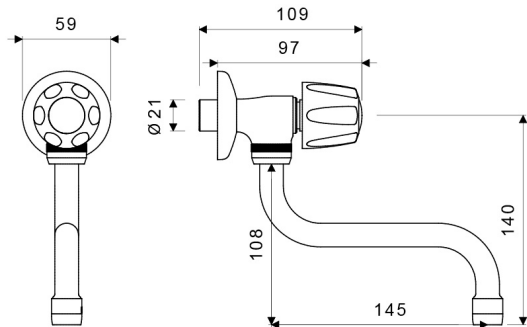

Gama
HOGAR

GRIFERIA

Llave de Pared con Pico Bajo para Cocina CAPRI

E420/71

E420/71

LAS MEDIDAS SE ENCIENTRAN EN: MILIMETROS

ACABADOS

Cromo

Bimando

DESCRIPCIÓN

CARACTERÍSTICAS TÉCNICAS GENERALES

- Cuerpo central y pico fabricados en aleación de cobre y zinc (latón).
- Manija fabricada en ABS cromado.
- Sistema de cierre de cartucho cerámico.
- Pico giratorio para facilitar las labores de limpieza.
- Incluye aireador para un chorro más confortable.
- Recomendado para uso con fregaderos de cocina o en áreas de lavandería.
- Código aireador para 30% de ahorro de agua: E140D DH.
- Código aireador para 50% de ahorro de agua: E140C DH.