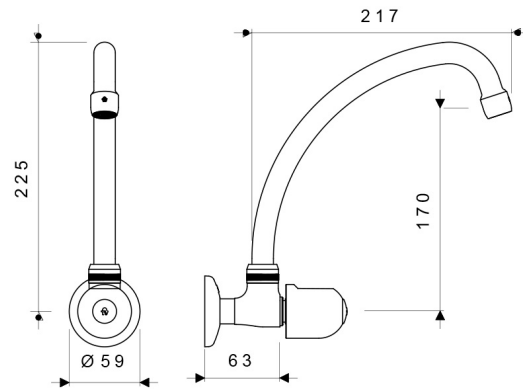

Gama
HOGAR

GRIFERIA

Llave de Pared con Pico Alto Plus para Cocina LÚMINA

E420.03/26

E420.03/26

LAS MEDIDAS SE ENCIENTRAN EN: MILIMETROS

ACABADOS

Cromo

Bimando

DESCRIPCIÓN

- Cuerpo central y pico fabricados en aleación de cobre y zinc (latón).
- Manija fabricada en ABS cromado.
- Sistema de cierre de cartucho cerámico.
- Pico giratorio para facilitar las labores de limpieza.
- Incluye aireador para un chorro más confortable.
- Recomendado para uso con fregaderos de cocina o en áreas de lavandería.
- Código aireador para 30% de ahorro de agua: E140D DH.
- Código aireador para 50% de ahorro de agua: E140C DH.

CARACTERÍSTICAS TÉCNICAS GENERALES

- Bajo contenido de plomo. Contiene menos del 2,5% aprobado por Norma.
- Superficie libre de defectos y rayaduras.
- Producto probado para resistir oxidación o corrosión.
- Funcionamiento adecuado desde 20 hasta 125 PSI.
- Sistema de cierre probado hasta los 500.000 ciclos sin presentar fugas.
- Llave probada a 500 PSI durante un minuto sin presentar desgaste.