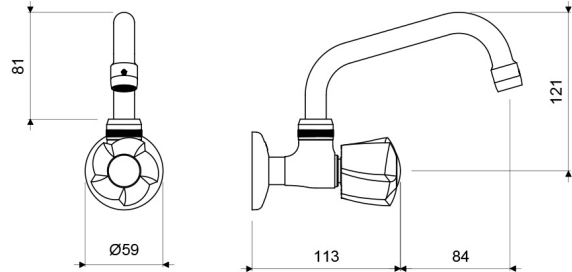

Gama
HOGAR

GRIFERIA

Llave de Pared con Pico Alto para Cocina EURO STYLE

E420.01/29

E420.01/29

LAS MEDIDAS SE ENCIENTRAN EN: MILIMETROS

ACABADOS

Cromo

Bimando

DESCRIPCIÓN

- Cuerpo central y pico fabricados en aleación de cobre y zinc (latón).
- Manija fabricada en ABS.
- Sistema de cierre de cartucho cerámico.
- Pico giratorio para facilitar las labores de limpieza.
- Incluye aireador para un chorro más confortable.
- Recomendado para uso con fregaderos de cocina o en áreas de lavandería.
- Código aireador para 30% de ahorro de agua: E140D DH.
- Código aireador para 50% de ahorro de agua: E140C DH.