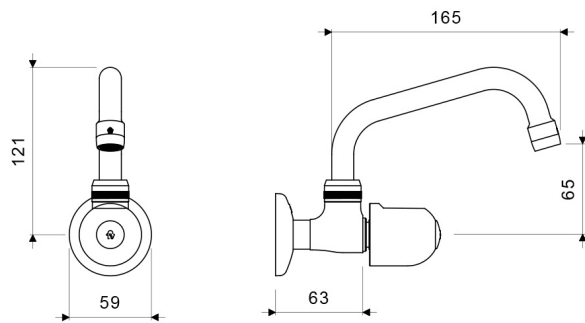

Gama  
**HOGAR**

GRIFERIA

Llave de Pared con Pico Alto para Cocina LÚMINA

E420.01/26

E420.01/26  
LAS MEDIDAS SE ENCIENTRAN EN: MILIMETROS

#### DESCRIPCIÓN

- Cuerpo central y pico fabricados en aleación de cobre y zinc (latón).
- Manija fabricada en ABS cromado.
- Sistema de cierre de cartucho cerámico.
- Pico giratorio para facilitar las labores de limpieza.
- Incluye aireador para un chorro más confortable.
- Recomendado para uso con fregaderos de cocina o en áreas de lavandería.
- Código aireador para 30% de ahorro de agua: E140D DH.
- Código aireador para 50% de ahorro de agua: E140C DH.