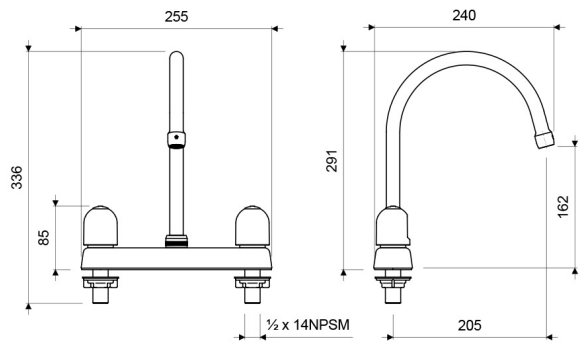

Gama
HOGAR

GRIFERIA

Juego de 8" para Cocina LÚMINA

E417.05/26

E417.05/26

LAS MEDIDAS SE ENCUENTRAN EN MILÍMETROS

ACABADOS

Cromo

Bimando

DESCRIPCIÓN

- Cuerpo central y manijas fabricadas en ABS cromado.
- Pico de cocina fabricado en aleación de cobre y zinc (latón).
- Sistema de cierre de cartucho cerámico.
- Incluye aireador para un chorro más confortable.
- Pico giratorio que facilita las labores en la cocina.
- Recomendado para ser instalado en el fregadero o el mesón de la cocina.
- Incluye restrictor para controlar el caudal de agua.
- Código aireador para 30% de ahorro de agua: E140D DH.
- Código aireador para 50% de ahorro de agua: E140C DH.