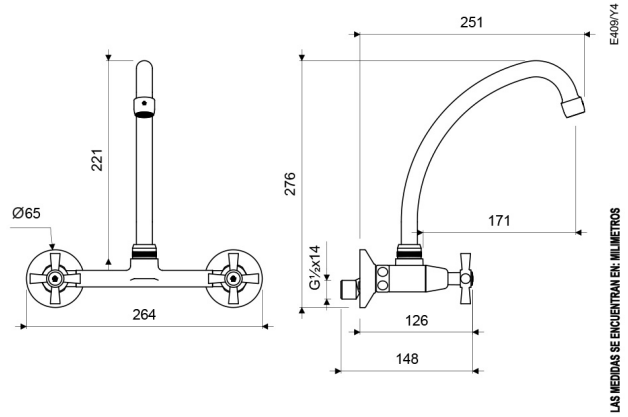

Gama
HOGAR

GRIFERIA

Juego con Mezcladora Externa de Pared para Cocina CRUX
E409/Y4

ACABADOS

Cromo

CARACTERÍSTICAS FÍSICAS

Garantía

Econsumo
8.3 litros/min

Calidad

Durabilidad
Grifería

Normas de
Salud

Recubrimiento

Vida útil

Bimando

DESCRIPCIÓN

- Cuerpo central y pico de cocina fabricados en aleación de cobre y zinc (latón).
- Manijas fabricadas en ABS cromado.
- Sistema de cierre de cartucho cerámico.
- Incluye aireador para un chorro más confortable.
- Recomendado para usar con fregaderos de cocina (grifería se instala en la pared).
- Pico giratorio para mayor comodidad en el uso.
- Código aireador para 30% de ahorro de agua: E140D DH.
- Código aireador para 50% de ahorro de agua: E140C DH.

CARACTERÍSTICAS TÉCNICAS GENERALES

- Bajo contenido de plomo. Contiene menos del 2,5% aprobado por Norma.
- Superficie libre de defectos y rayaduras.
- Producto probado para resistir oxidación o corrosión.
- Funcionamiento adecuado desde 20 hasta 125 PSI.
- Sistema de cierre probado hasta los 500.000 ciclos sin presentar fugas.
- Juego probado a 500 PSI durante un minuto sin presentar desgaste.