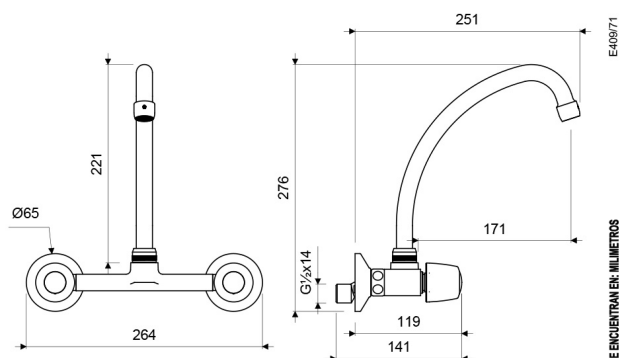

Gama
HOGAR

GRIFERIA

Juego con Mezcladora Externa de Pared para Cocina CAPRI

E409/71

LAS MEDIDAS SE ENCUENTRAN EN MILIMETROS

ACABADOS

Cromo

CARACTERÍSTICAS FÍSICAS

DESCRIPCIÓN

CARACTERÍSTICAS TÉCNICAS GENERALES

- Cuerpo central y pico de cocina fabricados en aleación de cobre y zinc (latón).
- Manijas fabricadas en ABS cromado.
- Sistema de cierre de cartucho cerámico.
- Incluye aireador para un chorro más confortable.
- Recomendado para usar con fregaderos de cocina (grifería se instala en la pared).
- Pico giratorio para mayor comodidad en el uso.
- Código aireador para 30% de ahorro de agua: E140D DH.
- Código aireador para 50% de ahorro de agua: E140C DH.