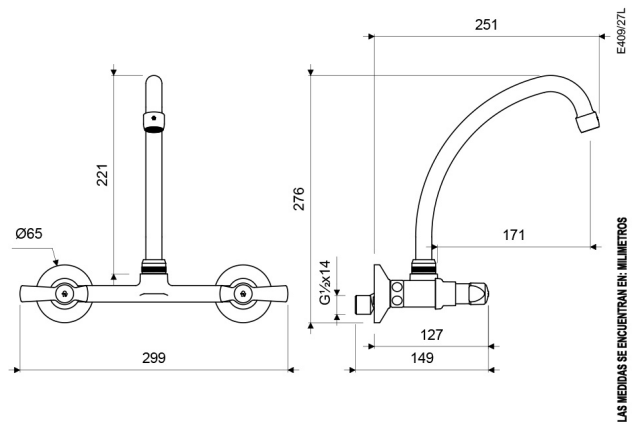

Gama
HOGAR

GRIFERIA

Juego con Mezcladora Externa de Pared para Cocina **FIORI LEVER**
E409/27L

ACABADOS

Cromo

CARACTERÍSTICAS FÍSICAS

Garantía

Econsumo
8.3 litros/min

Calidad

Durabilidad
Grifería

Normas de
Salud

Recubrimiento

Vida útil

Bimando

DESCRIPCIÓN

- Cuerpo central y pico de cocina fabricados en aleación de cobre y zinc (latón).
- Manijas fabricadas en ABS cromado.
- Sistema de cierre de cartucho cerámico.
- Incluye aireador para un chorro más confortable.
- Recomendado para usar con fregaderos de cocina (grifería se instala en la pared).
- Pico giratorio para mayor comodidad en el uso.
- Código aireador para 30% de ahorro de agua: E140D DH.
- Código aireador para 50% de ahorro de agua: E140C DH.

CARACTERÍSTICAS TÉCNICAS GENERALES

- Bajo contenido de plomo. Contiene menos del 2,5% aprobado por Norma.
- Superficie libre de defectos y rayaduras.
- Producto probado para resistir oxidación o corrosión.
- Funcionamiento adecuado desde 20 hasta 125 PSI.
- Sistema de cierre probado hasta los 500.000 ciclos sin presentar fugas.
- Juego probado a 500 PSI durante un minuto sin presentar desgaste.