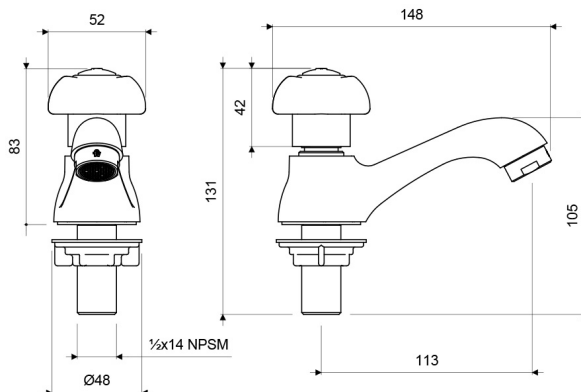

Gama
HOGAR

GRIFERIA

Llave Plus para Lavabo FIORI

E226/27

E226/27
LAS MEDIDAS SE ENCUENTRAN EN: MILIMETROS

ACABADOS

Cromo

CARACTERÍSTICAS FÍSICAS

Garantía	Econsumo 8.3 litros/min	Calidad	Durabilidad Grifería	Normas de Salud	Recubrimiento Grifería	Vida útil	Bimando

DESCRIPCIÓN

- Llave fabricada en aleación de cobre y zinc (latón).
- Manija fabricada en ABS cromado.
- Sistema de cierre de cartucho cerámico.
- Incluye aireador para un chorro más confortable.
- Diseño de pico plus para mayor comodidad en el uso.
- Llave se despacha sin complementos de instalación.
- Recomendada para lavabos de pared, de pedestal o de empotrar.
- Código aireador para 30% de ahorro de agua: E141D DH CR.
- Código aireador para 50% de ahorro de agua: E141C DH CR.

CARACTERÍSTICAS TÉCNICAS GENERALES

- Bajo contenido de plomo. Contiene menos del 2,5% aprobado por Norma.
- Superficie libre de defectos y rayaduras.
- Producto probado para resistir oxidación o corrosión.
- Funcionamiento adecuado desde 20 hasta 125 PSI.
- Sistema de cierre probado hasta los 500.000 ciclos sin presentar fugas.
- Llave probada a 500 PSI durante un minuto sin presentar desgaste.