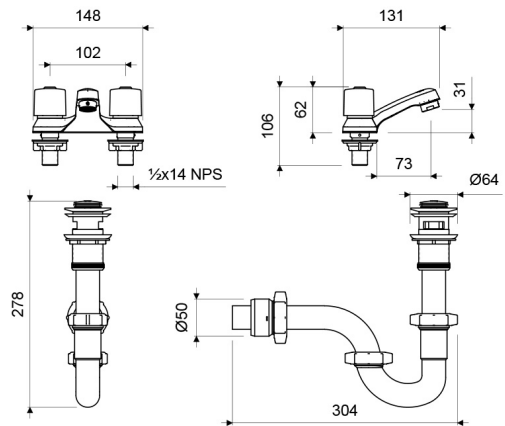

Gama  
**HOGAR**

GRIFERIA

Juego Centerset 4" para Lavabo KANSAS

E192/24

E192/24

LAS MEDIDAS SE ENCIENTRAN EN: MILIMETROS

### INCLUYE

Desagüe Metálico Push para Lavabo - Medida: 1 1/4" (E248.11 DH)

Sifón de Resina Plástica para Lavabo - Medida: 1 1/4" (E240 RA 1 1/4" DH)