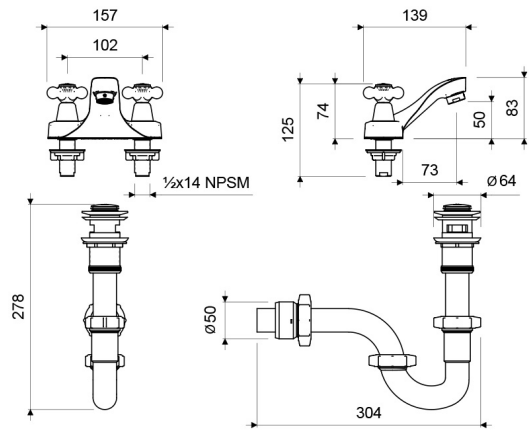

Gama
HOGAR

GRIFERIA

Juego Centerset 4" para Lavabo MALENA

E192/16

E192/16

LAS MEDIDAS SE ENCIENTRAN EN: MILIMETROS

ACABADOS

Cromo

INCLUYE

Desagüe Metálico Push para Lavabo - Medida: 1 1/4" (E248.11 DH)

Sifón de Resina Plástica para Lavabo - Medida: 1 1/4" (E240 RA 1 1/4" DH)

CARACTERÍSTICAS FÍSICAS

Garantía

Econsumo 8.3 litros/min

Calidad

- Mezcladora y manijas fabricadas en aleación de cobre y zinc (latón).
- Sistema de cierre de cartucho cerámico.
- Incluye aireador para un chorro más confortable.
- Producto incluye complementos de instalación (desagüe y sifón).
- Recomendado para lavabos de pared, de pedestal o de empotrar.
- Código aireador para 30% de ahorro de agua: E141D DH CR.
- Código aireador para 50% de ahorro de agua: E141C DH CR.