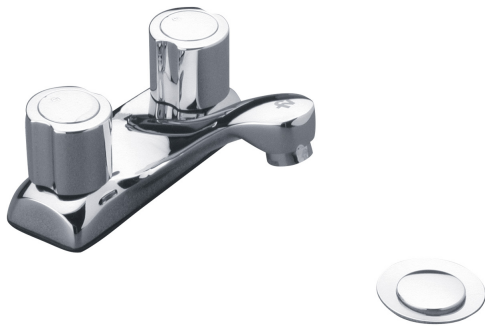

Gama
HOGAR

GRIFERIA

Juego Centerset 4" para Lavabo ALLEGRO

E192/15

ACABADOS

Cromo

INCLUYE

Desagüe Metálico Push para Lavabo - Medida: 1 1/4" (E248.11 DH)

Sifón de Resina Plástica para Lavabo - Medida: 1 1/4" (E240 RA 1 1/4" DH)

CARACTERÍSTICAS FÍSICAS

Garantía

Econsumo 8.3 litros/min

Calidad

Durabilidad Grifería

Normas de Salud

Producto Completo

Recubrimiento

Vida útil

Bimando

DESCRIPCIÓN

- Mezcladora y manijas fabricadas en aleación de cobre y zinc (latón).
- Sistema de cierre de cartucho cerámico.
- Incluye aireador para un chorro más confortable.
- Producto incluye complementos de instalación (desagüe y sifón).
- Recomendado para lavabos de pared, de pedestal o de empotrar.
- Código aireador para 30% de ahorro de agua: E141D DH CR.
- Código aireador para 50% de ahorro de agua: E141C DH CR.