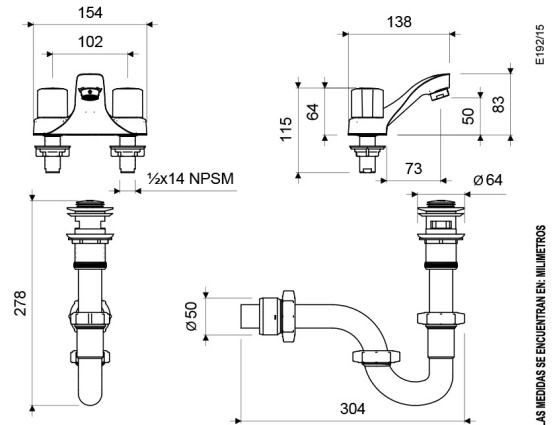

Gama
HOGAR

GRIFERIA

Juego Centerset 4" para Lavabo ALLEGRO

E192/15

ACABADOS

Cromo

INCLUYE

Desagüe Metálico Push para Lavabo - Medida: 1 1/4" (E248.11 DH)

Sifón de Resina Plástica para Lavabo - Medida: 1 1/4" (E240 RA 1 1/4" DH)

CARACTERÍSTICAS FÍSICAS

Garantía

Econsumo 8.3 litros/min

Calidad

Durabilidad Grifería

Normas de Salud

Producto Completo

Recubrimiento

Vida útil

Bimando

DESCRIPCIÓN

- Mezcladora y manijas fabricadas en aleación de cobre y zinc (latón).
- Sistema de cierre de cartucho cerámico.
- Incluye aireador para un chorro más confortable.
- Producto incluye complementos de instalación (desagüe y sifón).
- Recomendado para lavabos de pared, de pedestal o de empotrar.
- Código aireador para 30% de ahorro de agua: E141D DH CR.
- Código aireador para 50% de ahorro de agua: E141C DH CR.

CARACTERÍSTICAS TÉCNICAS GENERALES

- Bajo contenido de plomo. Contiene menos del 2,5% aprobado por Norma.
- Superficie libre de defectos y rayaduras.
- Producto probado para resistir oxidación o corrosión.
- Funcionamiento adecuado desde 20 hasta 125 PSI.
- Sistema de cierre probado hasta los 500.000 ciclos sin presentar fugas.
- Juego probado a 500 PSI durante un minuto sin presentar desgaste.