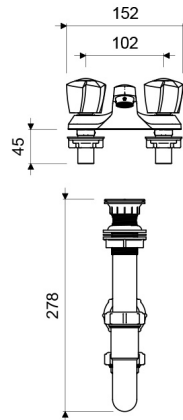

Gama
HOGAR

GRIFERIA

Juego Centerset 4" para Lavabo EURO STYLE

E191/29

E191/29

LAS MEDIDAS SE ENCUENTRAN EN: MILIMETROS

ACABADOS

Cromo

INCLUYE

Desagüe de Resina Plástica con Rejilla para Lavabo - Medida: 1 1/4" (E2460 RA DH)

Sifón de Resina Plástica para Lavabo - Medida: 1 1/4" (E240 RA 1 1/4" DH)

CARACTERÍSTICAS FÍSICAS

Garantía

ECONSUMO 8.3 litros/min