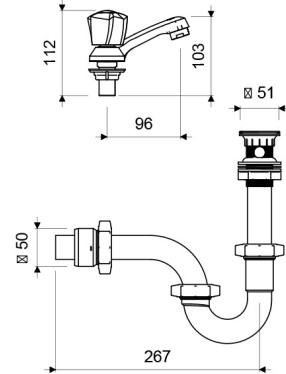

Gama
HOGAR

GRIFERIA

Juego Centerset 4" para Lavabo EURO STYLE

E191/29

E191/29

LAS MEDIDAS SE ENCUENTRAN EN: MILIMETROS

ACABADOS

Cromo

INCLUYE

Desagüe de Resina Plástica con Rejilla para Lavabo - Medida: 1 1/4" (E2460 RA DH)

Sifón de Resina Plástica para Lavabo - Medida: 1 1/4" (E240 RA 1 1/4" DH)

CARACTERÍSTICAS FÍSICAS

Garantía

ECONSUMO 8.3 litros/min

CARACTERÍSTICAS TÉCNICAS GENERALES

- Mezcladora fabricada en aleación de cobre y zinc (latón).
- Manijas fabricadas en ABS.
- Sistema de cierre de cartucho cerámico.
- Incluye aireador para un chorro más confortable.
- Producto incluye complementos de instalación (desagüe y sifón).
- Recomendado para lavabos de pared, de pedestal o de empotrar.
- Código aireador para 30% de ahorro de agua: E141D DH CR.
- Código aireador para 50% de ahorro de agua: E141C DH CR.