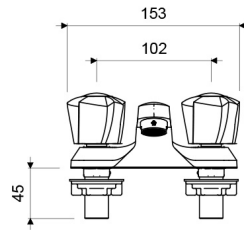

Gama
HOGAR

GRIFERIA

Juego Centerset 4" para Lavabo EURO STYLE

E190/29

E190/29

LAS MEDIDAS SE ENCUENTRAN EN MILIMETROS

ACABADOS

Cromo