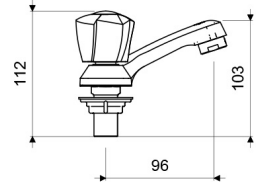

Gama
HOGAR

GRIFERIA

Juego Centerset 4" para Lavabo EURO STYLE

E190/29

E190/29

LAS MEDIDAS SE ENCUENTRAN EN MILIMETROS

ACABADOS

Cromo